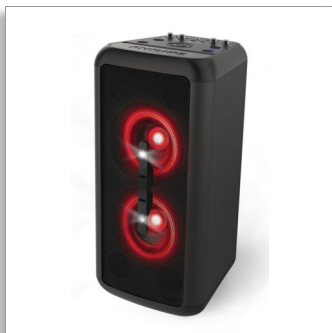

Philips  
Párty reproduktor  
Bluetooth

Bluetooth®

TANX200

## Basy dole

S párty reproduktorom Bluetooth, ktorý má dva basové budiče pre ohlušujúce basy, sa dom otrásie v základoch! Čo tak pripojiť gitaru a mikrofón a vychutnať si svoje vlastné melódie? Ponúka párty svetelné efekty, zábavné funkcie karaoke a 14 hodín prehrávania.

### Bum. Duní dom.

- 14 hodín prehrávania. Hlasný, silný zvuk s poriadnymi basmi
- 2 x 2" výškové reproduktory. 2 x 5,25" basové budiče
- Efekty párty svetiel. Žiari do rytmu hudby
- 2 vstupy na mikrofón a 1 vstup na gitaru (6,3 mm)
- Funkcie karaoke: ozvena, prepínanie mužského/ženského hlasu, stíšenie vokálov

### Údery naplno

- Zabudovaná rukoväť na prenášanie. Reproduktor váži 7,7 kg
- Rozmery: 268 x 556 x 285 mm
- Jednoduché párovanie: stačí stlačiť tlačidlo Bluetooth
- Vstup a výstup (3,5 mm)