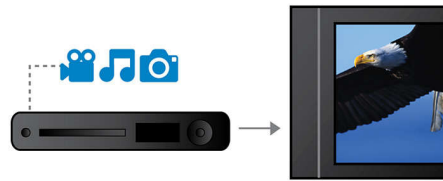

Reproduce todo

Reproduce prácticamente cualquier formato que desees: DivX, MP3s, WMA o JPEG. Experimenta la comodidad inigualable de una gran capacidad de reproducción y el lujo de compartir archivos en el televisor o en el sistema de cine en casa en la comodidad de tu salón.