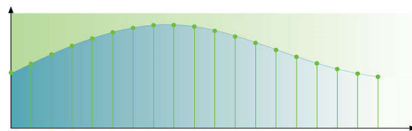

DAC Audio a 192 kHz/24 bits

El muestreo a 192 KHz permite tener una representación precisa de las curvas de sonido originales. En combinación con una resolución de 24 bits, se captura más información de la forma de onda del sonido analógico original consiguiendo así una reproducción de audio mucho más rica.