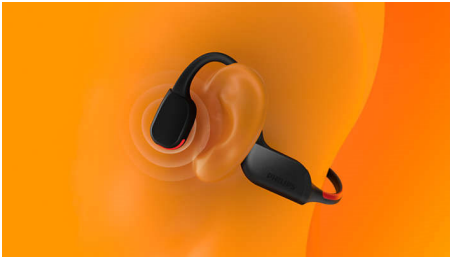

Акценти

Костна проводимост

Технологията за костна проводимост предава звук през костите на черепа ви, което означава, че не е нужно да поставяте слушалка в ухото си или да носите слушалки, които покриват ухото ви. Вместо това звукът се движи от скулите ви директно към вътрешното ухо – и вашата музика магически се появява в главата ви!