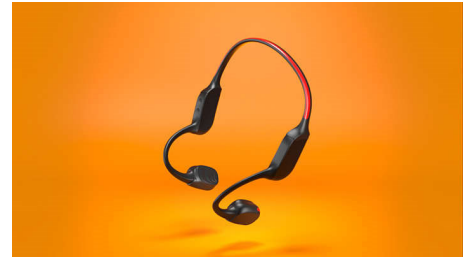

LED светлини за безопасност

Бягане през нощта. Разходка по планинска пътека привечер. Или каране на колело в

гората. С ярката LED светлинна лента в задната част на лентата за врат ще останете видими в слабоосветена среда. Можете да управлявате LED светлините чрез приложението Philips Headphones или чрез бутона за вкл./изкл. на лентата за врат.

Леки, удобни, издръжливи

Защо да носите тежки слушалки? Тези слушалки за открито ухо са толкова леки, че едва ще ги усещате, плюс те няма да паднат, когато се движите. Лентата за врат се увива около задната част на главата ви и се затяга около горната част на ушите ви, за да държи слушалките удобно на място.