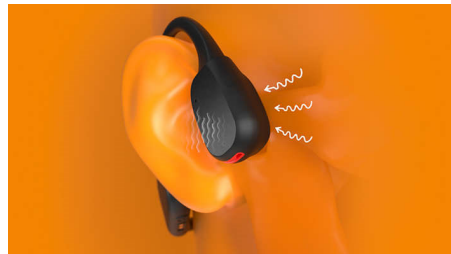

Кристално ясни обаждания

Приемане на повиквания? Уникалната комбинация от костна проводимост и микрофони с изкуствен интелект означава, че винаги ще бъдете чути ясно. Микрофонът с изкуствен интелект премахва фоновия шум във всяка среда. Ако бягате или сте на разходка, микрофонът с костна проводимост премахва досадния шум от вятъра. Лесно превключвайте микрофоните чрез бутона на лентата за врат.