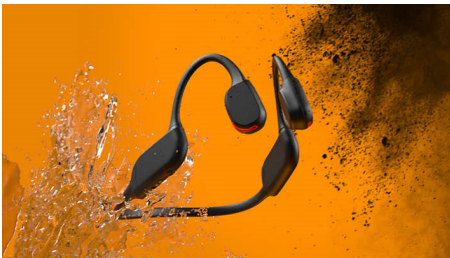

IP66 защита от прах/вода

Тичате навън в дъжда? Клас IP66 означава, че нито мръсотия, нито дъжд ще повредят тези слушалки за открито ухо, освен това те са безопасни и лесни за зареждане дори след като са се намокрили. Просто ги избършете и ги закрепете към магнитната поставка за зареждане.