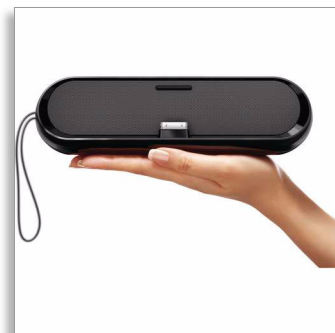

Philips
Sistema docking con
altoparlanti

DS700

Fatto per viaggiare

Osessionati dal suono

Perfetto per l'iPod nano, questo altoparlante tascabile porta con te musica ricca e dall'audio potente per un impatto massimo senza problemi. Alimentato tramite corrente CA o batterie, consente la riproduzione da tutti i tipi di iPod/iPhone, incluso il nuovo iPod nano.

Audio nitido come cristallo

- DBB per mantenere i toni bassi a qualsiasi volume
- Altoparlanti al neodimio per un audio perfettamente bilanciato
- Tecnologia di schermatura per bloccare le interferenze telefoniche

Ultracompatto e davvero portatile

- Design sottile e compatto per tutti gli ambienti e gli stili di vita
- Progettate per iPod nano

Versatilità avanzata

- Base docking per riporre l'iPhone/iPod anche con la custodia
- Alimentazione a batteria o CA per portare la tua musica sempre con te
- Ingresso AUX per un collegamento semplice a qualsiasi dispositivo elettronico