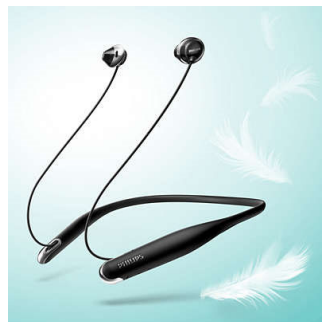

Pohodlí díky lehkosti

- Ergonomická sluchátka do uší pro přirozené nošení
- Lehký a tenký elegantní oblouk na krk zajišťuje stabilní nošení
- Bluetooth verze 4.1 a HSP/HFP/A2DP/AVRCP
- Nabíjecí baterie nabízí až 7 hodin přehrávání.

PHILIPS

Přednosti

Basová trubice

Inovativní basové trubice v náušniku podporují proudění vzduchu a produkují hluboké, hutné basy.

Lehký oblouk na krk

Vysoce tenký oblouk na krk je navržen tak, aby seděl každému. Je tak lehký, že zapomenete, že ho máte na sobě.

Ergonomický tvar

Sluchátka Hyprlite jsou subtilní, proto je při nošení téměř necítíte v uších. Svou hudbu tak dostanete v lehkém, pohodlném balení.

Čistý zvuk

12,2mm reproduktory s vysokým výkonem zprostředkovávají čistý a přesný zvuk.