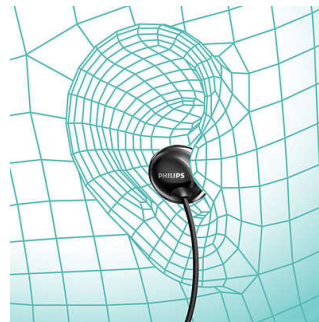

PHILIPS

Přednosti

Basová trubice

Inovativní basové trubice v náušniku podporují proudění vzduchu a produkují hluboké, hutné basy.

Lehký oblouk na krk

Vysoce tenký oblouk na krk je navržen tak, aby seděl každému. Je tak lehký, že zapomenete, že ho máte na sobě.

Ergonomický tvar

Sluchátka Hyprlite jsou subtilní, proto je při nošení téměř necítíte v uších. Svou hudbu tak dostanete v lehkém, pohodlném balení.

Čistý zvuk

12,2mm reproduktory s vysokým výkonem zprostředkovávají čistý a přesný zvuk.