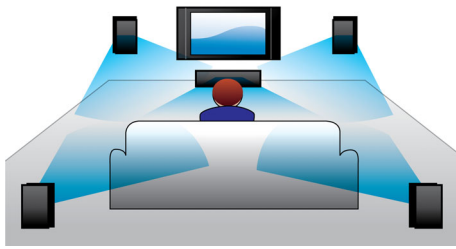

PHILIPS

Dolby Digital

จากการที่ Dolby Digital ซึ่งเป็นมาตรฐานระบบดิจิตอลมัลติแชนเนลชั้นนำของโลก ได้ใช้วิธีการประมวลผลสัญญาณเสียงเช่นเดียวกับการทำงานของหูของคนเรา เสียงรอบทิศทางที่ได้จึงมีความสมจริงด้วยคุณภาพที่ดีเยี่ยม

ดังนั้นคุณจึงสามารถมีความสุขกับเสียงที่ไม่เปลี่ยนแปลงแม้อาจจะลดระดับเสียงลงได้

ช่องเชื่อมต่อ MP3

ช่องเชื่อมต่อ MP3 ให้คุณสามารถเล่นเพลง MP3 จากเครื่องเล่นมีเดียแบบพกพาได้โดยตรง นอกจากนี้คุณจะได้เพลิดเพลินกับเพลงโปรดในระบบเสียงคุณภาพเยี่ยมแล้ว ช่องเชื่อมต่อ MP3 ยังให้ความสะดวกอย่างยิ่ง เพียงคุณเสียบปลั๊กเครื่องเล่น MP3 แบบพกพาเข้ากับอุปกรณ์ระบบเสียงเท่านั้น