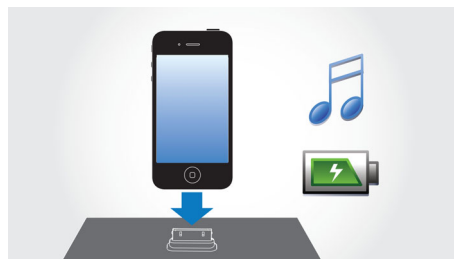

เล่นและชาร์จ iPod/iPhone ของคุณ

เพลิดเพลินไปกับเพลงโปรด MP3 ของคุณขณะชาร์จ iPod/iPhone! อุปกรณ์เชื่อมต่อซึ่งต่อ iPod ของคุณเข้ากับระบบเชื่อมต่อความบันเทิงช่วยให้คุณสามารถฟังเพลงที่คุณชื่นชอบในระบบเสียงที่ยอดเยี่ยมพร้อมกับการชาร์จ iPod/iPhone ในขณะเดียวกัน

คุณจึงสามารถเพลิดเพลินกับเสียงเพลงโดยไม่มีต้องกังวลว่าจะสิ้นเปลืองแบตเตอรี่ ระบบเชื่อมต่อความบันเทิงจะชาร์จอุปกรณ์พกพา โดยอัตโนมัติในขณะที่เชื่อมต่อ

เล่น DVD, DivX และ MP3-CD

เครื่องเล่น Philips สามารถใช้งานได้กับแผ่น DVD และ CD ส่วนใหญ่ที่มีในท้องตลาด แผ่น DVD, DivX®, (S)VCD, MP3-CD, CD(RW) และซีดีภาพ ทั้งหมดที่กล่าวมานี้สามารถใช้ได้กับเครื่องเล่นนี้ได้ ตัวอย่าง SVCD ย่อมาจาก "Super VideoCD" ซึ่ง SVCD มีคุณภาพดีกว่า VCD และให้ภาพคมชัดมากกว่า VCD เนื่องจากมีความละเอียดสูงกว่า ด้วยการรองรับ DivX® คุณจึงชมวิดีโอที่เข้ารหัส DivX® ในห้องนั่งเล่นที่แสนสบายของคุณได้อย่างเพลิดเพลิน รูปแบบสื่อ DivX® คือเทคโนโลยีการบีบอัดวิดีโอแบบ MPEG4 ที่ให้คุณบันทึกไฟล์ขนาดใหญ่ เช่น ภาพยนตร์มัลติมีเดียที่มีลงในสื่อต่างๆ เช่น CD-R/RW และแผ่น DVD แบบบันทึกได้

USB Direct