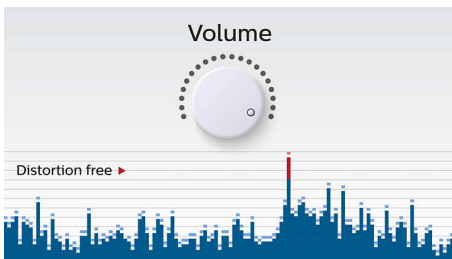

PHILIPS

draadloze draagbare luidspreker
Bluetooth® Ingebouwde microfoon voor oproepen, Oplaadbare batterij, 2 W

Kenmerken

Draadloos muziek streamen

Bluetooth is een draadloze communicatietechnologie met een kort bereik, die zowel robuust als energiezuinig is. De technologie maakt een eenvoudige draadloze verbinding mogelijk met iPod/iPhone/iPad en andere Bluetooth-apparaten, zoals smartphones, tablets of zelfs laptops. Zo luistert u eenvoudig en draadloos naar uw favoriete muziek en krijgt u prachtig geluid van video's of games via deze luidspreker.

Anti-clipping-functie

Met de anti-clipping-functie kunt u muziek luider afspelen zonder dat de hoge kwaliteit

verloren gaat, zelfs wanneer de batterij bijna leeg is. De functie is compatibel met verschillende ingangssignalen van 300 mV tot 1000 mV en beschermt uw luidsprekers tegen schade door vervorming. Met deze ingebouwde functie wordt het muzieksignaal gecontroleerd wanneer het door de versterker gaat en worden pieken binnen het bereik gehouden, zodat audiovervorming door clipping wordt voorkomen zonder het volume te beïnvloeden. Hoe leger de batterij, hoe minder muzikale pieken een draagbare luidspreker kan voortbrengen, maar dankzij de anti-clipping-functie worden pieken door een bijna lege batterij verminderd en blijft uw muziek vervormingsvrij.