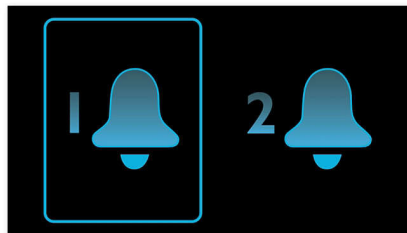

Tööpäevade/nädalavahetuse äratus

Tänapäevast elustiili silmas pidades loodud kellraadiol on kahe äratuse funktsioon, millega saate seadistada erineva äratusaja tööpäevadeks ja nädalavahetusteks või isegi määrata elukaaslastele erineva äratusaja. Äratusseadeid saab kohandada samale ajale kogu nädalaks esmaspäevast pühapäevani või

seada tööpäevadeks varajase äratuse ning magada laupäeval ja pühapäeval kaua. Mida te ka ei valiks, säästab see mugav funktsioon teid igal õhtul tülkast äratuskella seadistamisest.

Sujuv äratus

Alustage päeva järk-järgult suureneva helitugevusega äratusega. Tavalised äratushelid võivad olla äratamiseks liiga vaiksed või ehmatavalt valjud. Võite ärgata lemmikmuusika, raadiojaama või helisignaali. Sujuva äratuse helitugevus suureneb järk-järgult vaikselt valjuni, äratades teid ettevaatlikult.

Topeltäratus

Philipsi helisüsteemiga saab seadistada kaks äratusaega. Seadke üks aeg enda ja teine oma partneri äratamiseks.

Kellaaja ja äratuse varundamine

Voolukatkestuse korral säilitab see intelligentne kell kindlalt aja ja seaded. Tänu varuakule jääb määratud äratus aktiivseks ka siis, kui ekraan on välja lülitunud. Kui vool taastub, pole vaja kella uuesti seadistada ega sätteid määrata. Varuakul on piisavalt energiat määratud kellaajal äratuse esitamiseks ka juhul, kui vool ei taastu, tagades, et te kunagi sisse ei maga.