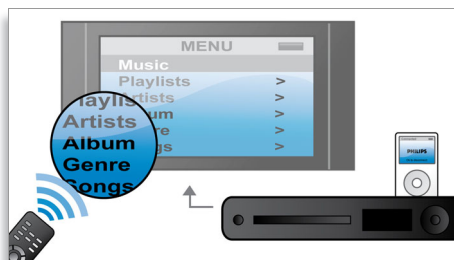

### Vstavaný dok pre iPod/iPhone

Vstavaný dok pre iPod/iPhone Vám umožní prehrávať filmy, hudbu a fotografie z Vášho prehrávača iPod/iPhone. Navyše môžete prehrávač iPod/iPhone nabíjať, ovládať a prechádzať jeho obsahom na obrazovke Vášho TV – to všetko pomocou diaľkového ovládača domáceho kina. Integrovaný dok skončuje s nepraktickými káblami a pripojeniami a priniesie do Vašej domácnosti prenosnú zábavu – úplne jednoducho.