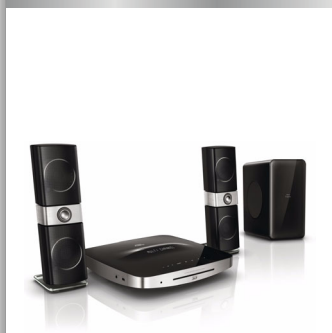

Philips Fidelio SoundHub  
Domáce kino so zvukom  
Crystal Clear Sound

## 3D Blu-ray

Titánové výškové reproduktory

SoundHub

HTS9221