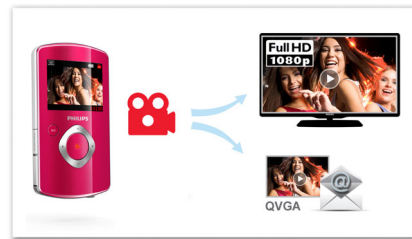

Integrovaný konektor USB

Integrovaný konektor USB umožňuje bezproblémové pripojenie k počítaču PC/Mac

Špičková technológia Anti-Shake

Pokročilá technológia Anti-Shake vám umožní nahrávať skvelé videá, o ktoré sa vždy s hrdosťou podelíte. Stabilné a plynulé videá zabezpečujú gyroskopické snímače vybavené pokročilými algoritmi. Tieto snímače merajú vzdialenosť medzi zemou a objektívom kamery a pri každom zachvení videokamery vykonajú potrebné korekcie. Táto pokročilá technológia vám vždy pomôže zachytiť nerozmazaný obraz a umožní vám nasnímať tie najlepšie okamihy v živote na úžasných videách.

Zápis v dvoch formátoch

Videá Full HD sú skvelé na sledovanie na televízoroch HD. Ale keby ste chceli poslať video e-mailom alebo ho zdieľať online, veľký súbor v HD bude potrebné skomprimovať a skonvertovať do formátu vhodného pre e-mail. Pri tejto videokamere tento problém mať nebudete, pretože ponúka zápis v dvoch formátoch. Zapnete túto funkciu a vaše videá sa budú zaznamenávať v dvoch formátoch súčasne – Full HD (1080p) a QVGA (240p) vhodný pre e-mail. To vám umožní naplno si vychutnávať videá na obrazovke televízora v HD a zároveň vám poskytne aj formát, ktorý môžete okamžite zdieľať elektronicky.