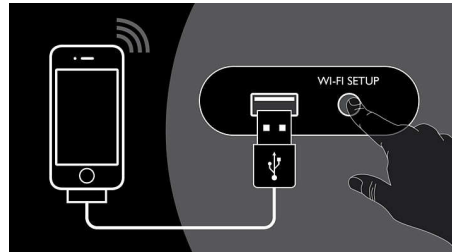

USB Direct

Grâce au mode USB Direct, insérez simplement votre périphérique USB dans le port USB de votre appareil Philips pour que ce dernier diffuse directement votre musique au format numérique.

Technologie wOOx™

La technologie wOOx est un concept de haut-parleurs révolutionnaire pour une profondeur

de basses incomparable. Les systèmes de pilotage du haut-parleur fonctionnent en symbiose avec le radiateur du caisson de basses wOOx et le réglage précis entre le circuit principal et le tweeter permet des transitions douces entre les différentes fréquences. La double suspension et une construction en sandwich symétrique donnent des basses légères et précises sans distorsion. wOOx produit des basses dynamiques d'une profondeur exceptionnelle grâce à une utilisation intégrale du haut-parleur pour restituer la musique de manière authentique.

Technologie sans fil AirPlay

AirPlay vous permet de diffuser toute votre collection musicale iTunes sur vos stations d'accueil Philips Fidelio. Votre musique est diffusée sans fil depuis iTunes sur votre ordinateur, iPhone, iPad ou iPod touch vers n'importe quelle enceinte équipée de la technologie AirPlay. Il vous suffit de vérifier que vos enceintes sont bien connectées à votre réseau Wi-Fi. AirPlay vous permet également de lire de la musique simultanément sur toutes les enceintes de chaque pièce. Où que vous alliez dans votre maison, votre musique préférée vous accompagne.

Configuration d'AirPlay en une étape

Avec la configuration d'AirPlay en une étape incroyablement simple, votre enceinte sans fil se connecte facilement à votre réseau domestique. Connectez simplement l'enceinte