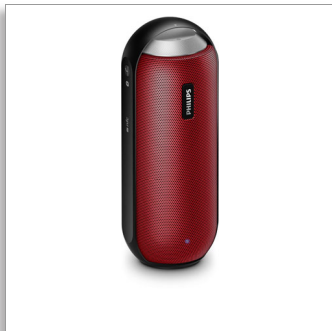

Philips
altifalante portátil sem fios

Bluetooth® e NFC

À prova de salpicos
Microfone incorporado para
chamadas
12 W, bateria recarregável

BT6000R

Pequeno é óptimo

Som amplo a 360°

Encaixe o altifalante onde desejar, na vertical ou na horizontal. Som a 360° significa que obtém sempre um som amplo a toda a volta. À prova de salpicos, resistente e equipado com transmissão de música sem fios, este proporciona-lhe um som natural e quente onde quer que esteja.

Concebido para o movimento

- Bateria de iões de lítio recarregável incorporada para reprodução em qualquer local
- Design à prova de salpicos ideal para utilização no exterior (IPX4)

Versatilidade avançada

- Entrada de áudio para uma reprodução fácil de música portátil
- Microfone incorporado para chamadas em mãos livres
- One-Touch com smartphones com NFC para emparelhamento Bluetooth
- Transmissão de música sem fios via Bluetooth

Som incrível

- Potência de saída total de 2 x 6 W RMS
- Dois diafragmas de altifalantes e dois radiadores passivos proporcionam um som envolvente
- Processamento de som digital para uma música realista e sem distorções