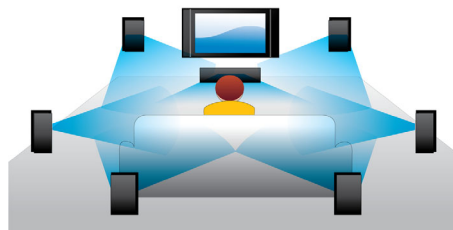

Dolby TrueHD

Το Dolby TrueHD αποδίδει εκπληκτικό ήχο από δίσκους Blu-ray. Ο ήχος που αναπαράγεται είναι σχεδόν πανομοιότυπος με τον ήχο του κύριου αντιγράφου του στούντιο, για να μπορείτε να απολαμβάνετε αυθεντική ποιότητα ακρόασης. Το Dolby TrueHD ολοκληρώνει την εμπειρία ψυχαγωγίας υψηλής ευκρίνειας.