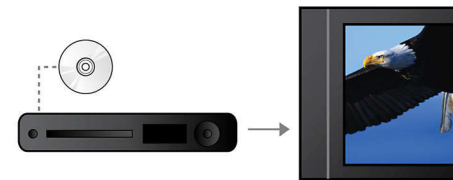

Redă toate formatele

Redați practic orice disc doriți - fie că este CD, (S)VCD, DVD, DVD+R, DVD-R, DVD+RW sau DVD-RW. Experimentați flexibilitatea imbatabilă și luxul redării tuturor discurilor dumneavoastră pe un singur dispozitiv.