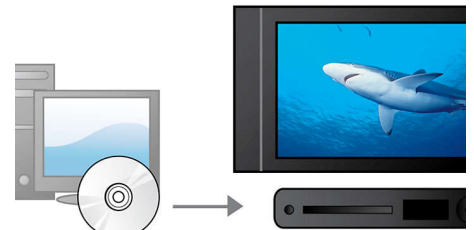

Certificat DivX

Disponând de suport DivX, vă puteți bucura de materiale video codificate DivX în confortul propriei dumneavoastră camere de zi. Formatul media DivX este o tehnologie de compresie video bazată pe standardul MPEG4, care vă permite să salvați fișiere de mari dimensiuni precum filme, trailere și videoclipuri muzicale pe suporturi media, cum sunt discurile înregistrabile CD-R/RW și DVD.