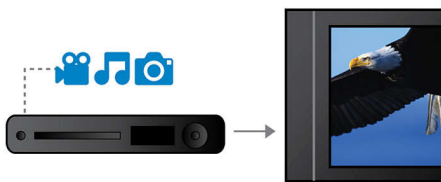

Redă toate formatele

Redați practic orice format media doriți - fie că este DivX, MP3, WMA sau JPEG. Experimentați confortul imbatabil a unei capacități formidabile de redare și luxul partajării fișierelor media pe televizorul sau sistemul Home Theater - în confortul sufrageriei dumneavoastră.