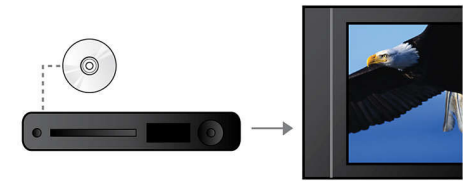

Reproduz tudo

Reproduza praticamente qualquer disco: quer seja CD, (S)VCD, DVD, DVD+R, DVD-R, DVD+RW, DVD-RW ou DVD+R DL. Experimente uma flexibilidade imbatível e a conveniência de reproduzir todos os seus discos num único dispositivo.