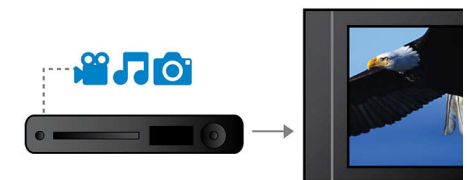

Reproduz tudo

Reproduza praticamente qualquer formato multimédia: quer seja DivX, MP3, WMA ou JPEG. Experimente a conveniência imbatível de uma grande capacidade de reprodução, e o luxo de partilhar ficheiros multimédia no seu TV ou sistema de cinema em casa, no conforto da sua sala.