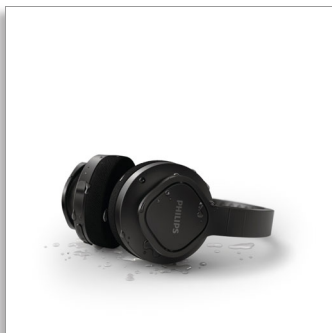

Philips  
Ασύρματα ακουστικά για  
σπορ

Πλενόμενα επικαλύμματα  
αυτιών

Ελαφριά και ανθεκτικά  
Προστασία από σκόνη/νερό  
IP55

TAA4216BK

## Παραμείνετε δραστήριοι. Αναζωογονηθείτε. Νιώστε την ένταση.

Αυτά τα ανθεκτικά αλλά ανάλαφρα ασύρματα ακουστικά με στήριγμα κεφαλής είναι σχεδιασμένα για έναν δραστήριο τρόπο ζωής. Τα πλενόμενα καλύμματα αυτιών με δυνατότητα αφαίρεσης εξασφαλίζουν άνετη αίσθηση είτε κάνετε διάδρομο είτε βρίσκεστε στην παραλία. Απολαύστε έως 35 ώρες μουσικής.