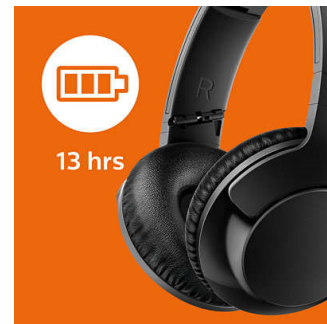

12 Stunden Betriebszeit

Mit 12 Stunden Betriebszeit können Sie den ganzen Tag Musik hören.