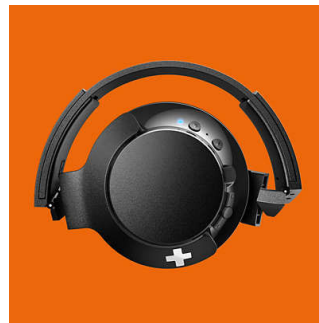

Zusammenklappbar

Das kompakte, faltbare Design bietet Ihnen unterwegs ein einzigartiges Hörerlebnis. Die Kopfhörer lassen sich für die Aufbewahrung und den Transport entweder flach oder kompakt zusammenfallen.