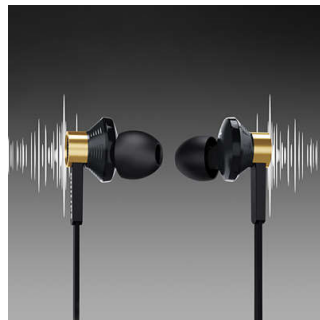

Architecture hybride

L'architecture hybride est dotée d'aimants en néodyme ultra-puissants, pour un son très précis et des basses étendues. Le format

TX2BTWT/27

hybride de ces écouteurs compacts renferme de grands haut-parleurs 13,5 mm, pour une excellente qualité sonore allée à un véritable confort.