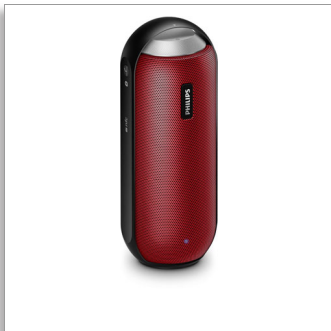

Philips
Altavoz portátil
inalámbrico

Bluetooth® y NFC

Resistencia a las salpicaduras
Micrófono integrado para
llamadas
Batería recargable, 12 W

BT6000R

Lo bueno viene en frasco chico

Sonido incomparable y envolvente a 360°

Coloca el altavoz como quieras, en vertical u horizontal. Un sonido envolvente a 360° implica que podrás disfrutar de su calidad incomparable en todo momento y lugar. A prueba de salpicaduras, resistente y con opción de transmisión inalámbrica de música, disfrutarás de un sonido cálido y natural donde quiera que estés.

Diseño portátil

- Batería de iones de litio recargable integrada para reproducir en cualquier parte
- Diseño a prueba de salpicaduras ideal para el uso en exteriores (IPX4)

Gran versatilidad

- Entrada de Audio para reproducción de música portátil
- Micrófono integrado para disfrutar de llamadas en modo manos libres
- Un toque para emparejar por Bluetooth a smartphones con NFC activada
- Transmisión inalámbrica de música a través de Bluetooth

PHILIPS

Altavoz portátil inalámbrico

Bluetooth® y NFC Resistencia a las salpicaduras, Micrófono integrado para llamadas, Batería recargable, 12 W

Destacados

Transmisión inalámbrica de música

Bluetooth es una tecnología de comunicación inalámbrica de corto alcance sólida y de bajo consumo. La tecnología permite una fácil conexión inalámbrica a iPod/iPhone/iPad u otros dispositivos Bluetooth, como smartphone, tablet o incluso computadoras portátiles. Por eso, puedes disfrutar fácilmente de tu música favorita, el sonido de los videos o los juegos de forma inalámbrica con este altavoz.