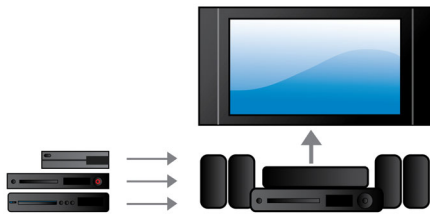

PHILIPS
Fidelio

Kenmerken

CinemaPerfect Quad Full HD

De nieuwe CinemaPerfect HD-engine van Philips biedt viervoudig Full HD voor betere videoweergave dan ooit. De intelligente engine vermindert de ruis die wordt geproduceerd wanneer video in MPEG-formaat wordt gecompriemd en scherpt het geluid. Samen met een verbeterde verwerking produceert de engine scherpe, diepe beelden op uw scherm.

Geïntegreerde HDMI-hub

Met de HDMI-hub kunt u uw apparaten eenvoudig en zonder veel kabels op de TV aansluiten. De HDMI-hub biedt u het voordeel van de beste geluidskwaliteit terwijl u naar verschillende inhoud kijkt op uw Flat TV. U kunt al uw HDMI-apparaten rechtstreeks

aansluiten op de HDMI-hub van uw home cinema-systeem en u gebruikt slechts één kabel voor de aansluiting op uw Flat TV. Met deze opstelling kunt u eenvoudig genieten van uw films of TV-programma's in HD-beeld en -geluid en hoeft u niet met al die slordige kabels aan de gang!