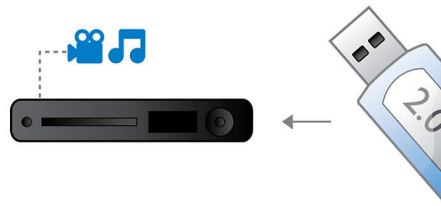

Высокоскоростное соединение USB 2.0

Универсальная последовательная шина, или USB — это стандартный протокол, используемый для удобной связи ПК, периферийных устройств и бытовой электроники. Устройства Hi-Speed USB обеспечивают перенос данных со скоростью до 480 Мбит/с — по сравнению с 12 Мбит/с для обычных USB. Благодаря Hi-Speed USB 2.0 Link все, что от вас потребуется, — это вставить устройство USB, выбрать фильм, фото или музыку — и нажать кнопку воспроизведения!