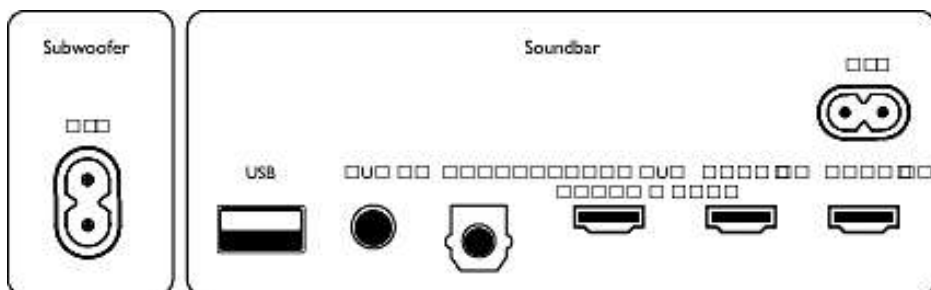

- HDMI ARC/eARC: Dolby Atmos, Dolby Digital, Dolby Digital plus, Dolby TrueHD, LPCM 2-kanalni, Dolby MAT
- Play-Fi: AIFF, FLAC, MP3, WAV, MPEG4 AAC, MPEG4 M4A

- Bluetooth: SBC
- HDMI IN1/IN2: Dolby Atmos, Dolby Digital, Dolby Digital plus, Dolby TrueHD, LPCM 2-kanalni, Dolby MAT
- USB: MP3, WAV, FLAC
- Optični: Dolby Digital, LPCM 2-kanalni

Zunanja škatla

- Dolžina: 105.5 cm
- Število komercialnih pakiranj: 2
- Širina: 57 cm
- Bruto teža: 20 kg
- Višina: 18 cm
- Številka GTIN: 1 48 95229 10995 4
- Neto teža: 14.4 kg
- Teža embalaže: 5.6 kg

Priročnost

- Daljinski upravljalnik
- Nočni način: Ne

Združljivost

- Upravljanje prek aplikacije v pametnem telefonu/ tabličnem računalniku

Napajanje

- Napajanje glavne enote: 100–240 V AC, 50/60 Hz
- Napajanje nizkotonca: 100–240 V AC, 50/60 Hz
- Moč nizkotonca v stanju pripravljenosti: $\leq 0,5\text{ W}$
- Poraba energije glavne enote v stanju pripravljenosti: $\leq 0,5\text{ W}$
- Samodejno stanje pripravljenosti

Dimenzije embalaže

- Višina: 15 cm
- Vrsta embalaže: Škatla
- Vrsta postavitve na polico: Ležeče
- Širina: 103 cm
- Globina: 42.5 cm
- Število priloženih izdelkov: 1
- EAN: 48 95229 10995 7
- Bruto teža: 9.3 kg
- Neto teža: 7.2 kg
- Teža embalaže: 2.1 kg

Dodatna oprema

- Priložena dodatna oprema: Daljinski upravljalnik, 1 baterija CR2025, Napajalni kabel, Stenski nosilec, vodnik za hiter začetek, Garancijski list – velja po vsem svetu

Datum izdaje 2024-03-30

Različica: 7.1.1

EAN: 48 95229 10995 7

© 2024 Koninklijke Philips N.V.
Vse pravice pridržane.

Specifikacije se lahko spremenijo brez predhodnega obvestila. Blagovne znamke so v lasti podjetja Koninklijke Philips N.V. ali drugih lastnikov.

www.philips.com