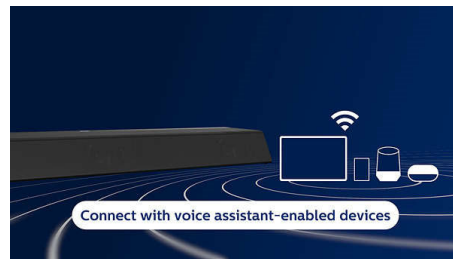

Povežite z glasovnimi pomočniki

Napravi, ki podpira Alexo, ali katerem koli zvočniku, ki podpira Pomočnika Google, naročite, naj predvaja glasbo prek Soundbara. Vam je ljubša Siri? Ta Soundbar podpira Apple AirPlay 2, tako da lahko svoje želje naročite tudi njej. Zvišajte glasnost zvoka. Preskočite skladbe. Vse to naredite popolnoma prostoročno.

Značilna geometrična zasnova

Ta Soundbar se ponaša z edinstveno poševeno obliko in nizkim profilom. Ko gre za namestitve, vam priloženi nosilci omogočajo proste roke. Tukaj je še kompaktna zasnova zmogljivega nizkotonca, kar pomeni, da ga lahko brez težav namestite tako, da bo kar najmanj opazen.

2.1-kanalni. Največja moč 240 W.

2.1-kanalni. 200 W RMS. Največja moč 240 W (10 % THD).

Prehod 4K UHD signala. Dva vhoda HDMI.

Prehod 4K UHD signala. Dva vhoda HDMI.

Spotify Connect. Bluetooth.

Spotify Connect. Bluetooth. Apple AirPlay 2. Optični vhod.