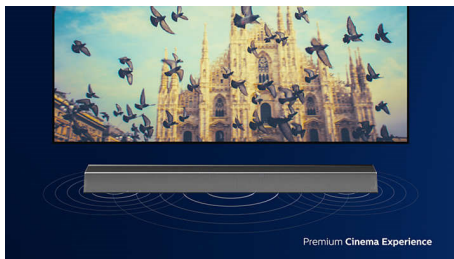

Razpakirajte. Povežite. Uživate.

- Prehod 4K UHD signala. Dva vhoda HDMI.
- HDMI eARC. Uživate v najnovejših formatih prostorskega zvoka.
- Play-Fi. Od večprostorskega do surround zvoka.
- Spotify Connect. Bluetooth. Apple AirPlay 2. Optični vhod.

Zvok, ki ga želite za svojo priljubljeno vsebino

- 2.1-kanalni. 200 W RMS. Največja moč 240 W (10 % THD).
- Dolby Atmos. Povečajte vznemirjenje.
- Pametni Soundbar. Kinematografski zvok.
- Način Stadion EQ. Kot bi bili tam.

PHILIPS

2.1-kanalni Soundbar z brezžičnim nizkotoncem

Brezžični nizkotonec. Najv. moč 240 W. Dolby Atmos®, Združljiv z DTS Play-Fi, Poveže se z glasovnimi pomočniki

Značilnosti

Kinematografski zvok

Ta Soundbar prinaša novo dimenzijo zvoka v vse, kar poslušate in gledate. 2.1-kanalni sistem poskrbi za bogatejši zvok filmov, gromkejše učinke in jasnejše dialoge. Brezžični nizkotonec ojača vsako eksplozijo in vsak ritem.

Dolby Atmos

Povečajte dramatičnost trenutka, ne glede na to, kaj gledate. Ta Soundbar, ki podpira Dolby Atmos, reproducira tako globoke kot visoke tone in tako ustvarja navidezni tridimenzionalni prostorski zvok, ki vas obdaja z vseh strani.