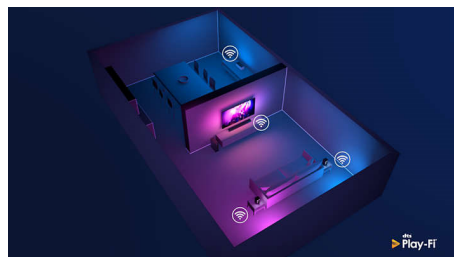

Dolby Atmos

Povečajte dramatičnost trenutka, ne glede na to, kaj gledate. Ta Soundbar, ki podpira Dolby Atmos, reproducira tako globoke kot visoke tone in tako ustvarja navidezni tridimenzionalni prostorski zvok, ki vas obdaja z vseh strani.

Način Stadion EQ

Doživite razburljivost ogleda tekem v živo naravnost v svoji dnevni sobi. Z načinom Stadion EQ se boste potopili v okoliški hrup množice, kot bi zares sedeli na stadionu! Predajte se navdušenju ob vsakem ključnem trenutku – ob kristalno čistem zvoku komentatorja.

Play-Fi. Večprostorski zvok in še mnogo več.

Zahvaljujoč enostavni združljivosti z aplikacijo Play-Fi bo ta Soundbar blestel - med vsemi aparati nameščenimi v vaših prostorih. Zvočnike, ki so združljivi s Play-Fi, lahko sinhronizirate in poskrbite za večprostorski zvok ali pa ustvarite pravi sistem sinhronega predvajanja prostorskega zvoka – vse to prek aplikacije Philips Sound ali Play-Fi.