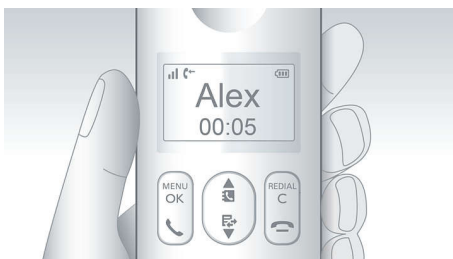

PHILIPS

Беспроводной телефон с автоответчиком
Автоответчик на 25 мин. Дисплей 1,8", подсветка белого цвета, Громкая связь на трубке

D2551B/34

Основные особенности

Дисплей 4,6 см (1,8")

Легкочитаемый дисплей 4,6 см (1,8") с подсветкой белого цвета

Определитель номера*

Иногда перед ответом хочется знать, кто звонит. Идентификатор входящего вызова позволяет отслеживать, кто находится на другом конце линии.

Громкая связь на трубке

Для режима громкой связи используется встроенный динамик, усиливающий голос абонента, что позволяет говорить по телефону, не прижимая трубку к уху. Это очень удобно, если в разговоре принимает участие кто-то еще или если необходимо при разговоре что-то делать.