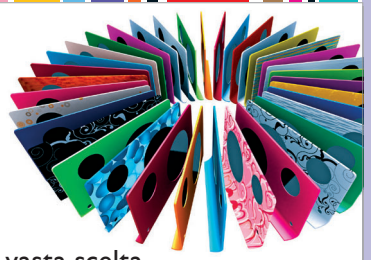

# HTS FLAVORS

Una vasta scelta  
Colori, fantasie e materiali di pregio

Design a 360 gradi  
Design sottile su tutti i lati

Mix or match  
Personalizza altri prodotti oltre al TV

Nato per essere appeso  
Facile come appendere un quadro