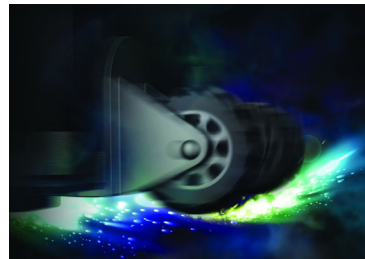

Alças e rodas

Leve o som intenso para onde precisar, no andar de cima de baixo, dentro ou fora de casa. As soluções de áudio NITRO são excelentes para qualquer ambiente graças a seu design otimizado e integração de controles sem bagunça. Conecte seu NITRO à sua TV ou PC para ampliar sua experiência e fazer as músicas e os filmes soarem como nunca soaram antes. Ou mova-o para fora usando as alças e rodas incorporadas para transformá-lo no melhor sistema de som para festas em ambientes externos.