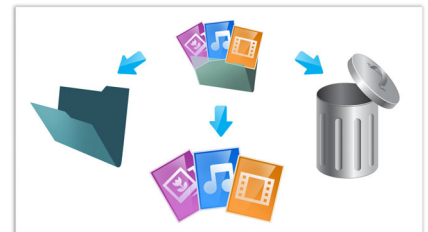

Función sencilla de copia y eliminación

Comparte tus vídeos, fotos y música con la familia y amigos en tu salón. El reproductor de Philips permite copiar, transferir o eliminar archivos con una sencilla función al alcance de tus manos.

Contenido multimedia del disco duro

Relájate y disfruta de tu contenido multimedia desde el disco duro sin preocuparte por la compatibilidad con los formatos de archivos. Simplemente reproduce el contenido sabiendo que tu reproductor Philips es compatible con la mayoría de los formatos de HDD, como FAT32, FAT, etc.

Vídeo en varios formatos

Reproduce y disfruta de una amplia gama de formatos de vídeo, desde formatos de alta definición, como MPEG 1/2/4 (MPEG 4 Part 2), H.264, VC-1, H.263, VP6 (640 x 480), Xvid, RMVB 8/9/10, RM, WMV (V9), AVI, TS, M2TS, TP, TRP, ISO, VOB, DAT, MP4, MPEG, MPG, MOV (MPEG 4, H.264), ASF, FLV (640 x 480), MKV, M4V, sin las molestias de convertir archivos. Sólo tienes que pulsar el botón de reproducción para empezar a ver cualquier vídeo o película con una excepcional calidad cinematográfica y un gran sonido envolvente.

Fecha de emisión
2017-04-04

Versión: 3.0.3

12 NC: 8670 001 04984
EAN: 08 71258 16933 05

© 2017 Koninklijke Philips N.V.
Todos los derechos reservados.

Las especificaciones están sujetas a cambios sin previo aviso. Las marcas registradas son propiedad de Koninklijke Philips N.V. o de sus propietarios respectivos.

www.philips.com