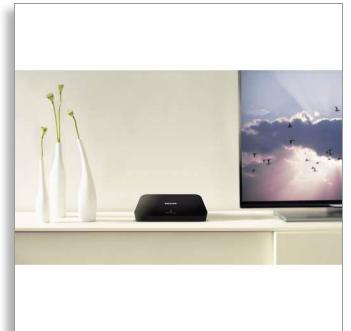

Philips
REPRODUCTOR
MULTIMEDIA
DOMÉSTICO

HDMI

USB 2.0
Ranuras para tarjeta SD/SDHC