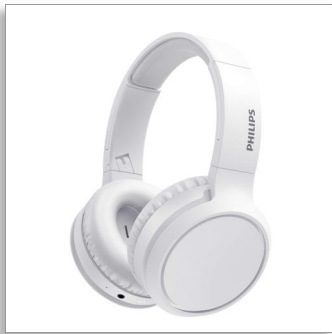

Philips  
Căști wireless

Difuzoare de 40 mm/design închis

Greutate redusă  
Pliere compactă  
Până la 29 de ore de redare

TAH5205WT

## Iată basul

Acoperă-ți urechile și simte basul! Aceste căști supraauriculare wireless dispun de un buton BASS Boost pentru un bas mai intens la o atingere. Beneficiezi de până la 29 de ore de redare, încărcare rapidă și o conexiune Bluetooth solidă. Nu vei pierde niciun ritm.

### Bas puternic și îndrăzneț

- Difuzoare puternice de 40 mm din neodim. Buton BASS Boost.
- Încarcă 15 minute, obține 4 ore suplimentare de redare
- 29 de ore de redare. Încărcare prin USB-C.
- Design supraauricular închis. Izolare excelentă a sunetului.