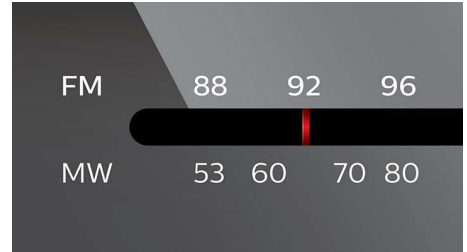

Характеристики

Звук

- Выходная мощность (среднеквадр.): 2X1,0 Вт
- Звуковая система: Стерео
- Диаметр излучателя: 3"
- Регулятор громкости: поворотный

Тюнер/прием/передача

- Антенна: Антенна AM, Антенна FM
- Диапазоны тюнера: FM, СВ

Комфорт

- Тип дисплея: ЖК

Мощность

- Тип элемента питания: LR14
- Напряжение батареи: 1.5 В
- Электропитание
- Количество батарей: 6

Аксессуары

- Входящие в комплект аксессуары: Шнур питания сети переменного тока, Инструкция по

эксплуатации, Гарантийный сертификат

Размеры

- Глубина упаковки: 287 миллиметра
- Глубина продукта: 225 миллиметра
- Вес, включая упаковку: 2,8 кг
- Высота упаковки: 200 миллиметра
- Ширина упаковки: 416 миллиметра
- Вес: 2.2 кг
- Ширина продукта: 360 миллиметра
- Высота продукта: 152 миллиметра

Аудиовоспроизведение

- Технология кассетной деки: Механическая
- Режимы воспроизведения дисков: Быстро вперед/назад, Поиск следующей/предыдущей дорожки, Повторное воспроизведение, Воспроизведение в произвольном порядке
- Поддерживаемые медианосители: CD, CD-R
- Количество дек: 1
- Тип загрузчика: Верхняя сторона
- Программируемые дорожки: 20

Основные

проигрыватель компакт-дисков
проигрыватель компакт-дисков

Тюнер FM/СВ

Стереотюнер FM/СВ (AM)