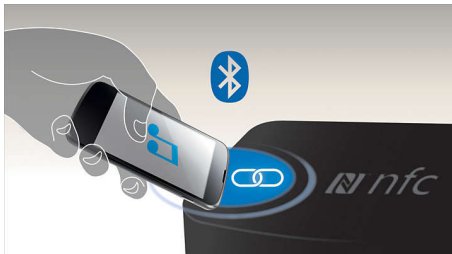

### Bluetooth® avec prise en charge d'AptX

Streaming de musique sans fil via Bluetooth® avec prise en charge d'Aptx

### Compatibilité DAB et FM

Reposant sur une nouvelle technologie de diffusion radio via un réseau d'émetteurs terrestres, la radio numérique DAB (Digital Audio Broadcasting) surpasse de loin la transmission FM analogique. Elle offre aux auditeurs un choix plus vaste et des informations variées avec un son cristallin sans crépitements. Cette technologie permet au récepteur de s'arrêter sur le signal le plus fort. Grâce aux stations numériques DAB, il n'est plus nécessaire de mémoriser les fréquences et pour vous simplifier la vie, les stations sont classées par nom.

### Technologie NFC

Connectez facilement plusieurs appareils Bluetooth grâce à la technologie NFC (communication en champ proche). Appuyez simplement le téléphone intelligent ou la tablette compatible NFC sur la zone NFC du haut-parleur pour allumer ce dernier, établir la liaison Bluetooth et lancer la lecture de la musique.