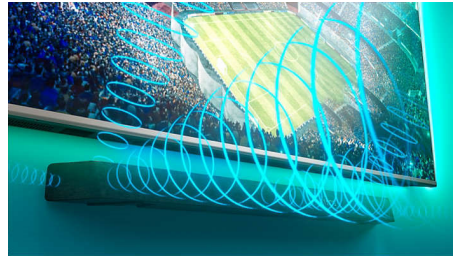

Режим Stadium EQ

Відчуйте хвилювання присутності на грі, перебуваючи у власній вітальні. Режим Stadium EQ занурить вас у шум навколишнього натовпу, ніби ви й самі перебуваєте на стадіоні! Ви будете з хвилюванням переживати кожен ключовий момент і, водночас, чітко чути коментатора.