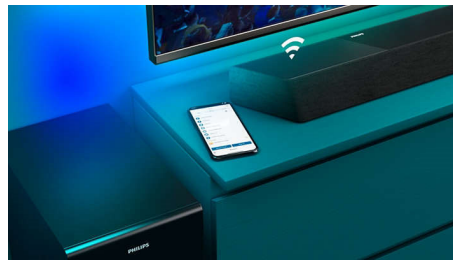

Бездротова домашня система Philips

Цей саундбар сумісний із Play-Fi і забезпечує досконале звучання домашнього кінотеатру. Під'єднайте саундбар до будь-яких зовнішніх і смарт-пристроїв у вашому домі. Можливості під'єднання DTS Play-Fi та додатка Philips Sound дозволяють відтворювати звук у домашній мережі Wi-Fi.