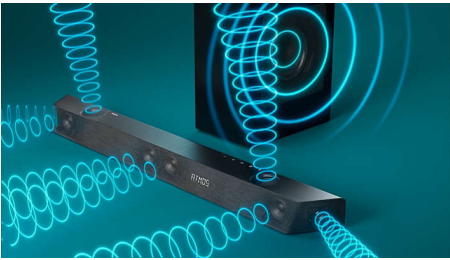

3.1.2-канальний саундбар із бездротовим сабвуфером

Макс. 720 Вт. Бездротовий сабвуфер Dolby Atmos. Кінематографічний перегляд, Play-Fi. Домашнє аудіо – це легко, Працює з голосовими помічниками

ОСНОВНІ ОСОБЛИВОСТІ

3.1.2-канальний звук. Макс. потужність 720 Вт

Цей саундбар забезпечує макс. 720 Вт (360 Вт RMS при 10% THD) насиченого звуку для будь-якого контенту, який ви переглядатимете. 3.1.2-канальний звук наповнює будь-яку кімнату захоплюючими звуковими доріжками, вражаючими ефектами та чітким діалогом. Бездротовий сабвуфер додає ефекту кожному вибуху та ритму.