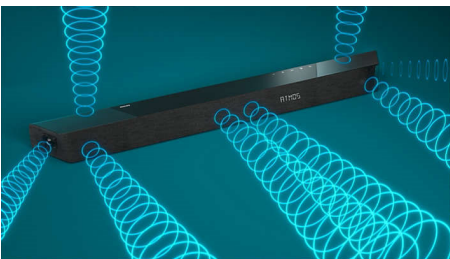

### Ширша звукова сцена

Розширте звук! Два додаткові високочастотні твітери в обох кінцях

саундбара розширюють звукову сцену для чіткого розділення інструментів. Вибирайте їх легко і почуйте кожен інструмент в оркестрі, ніби перебуваючи в залі!