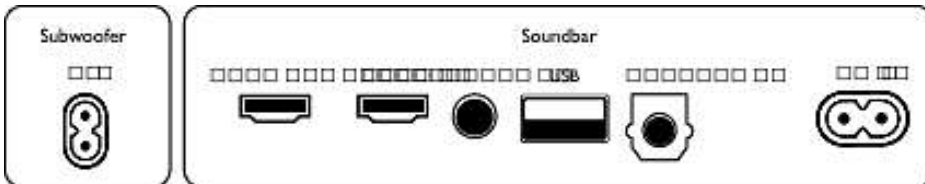

- 2 високочастотні динаміки (Л+П)
- Динаміки, направлені вгору: 2 повнодіапазонні (Л+П)
- Корпус зовнішнього сабвуфера: Система з фазоінвертором

Під'єднання

- Bluetooth: Приймач
- Версія Bluetooth: 5,3
- Профілі Bluetooth: A2DP, AVRCP, Підтримка Multipoint (мультиспарення), Формат потокової передачі: SBC
- EasyLink (HDMI-CEC)
- Вхід Aux: 3,5 мм
- Відтворення з USB-пристрою
- Оптичний вхід x 1
- Захист контенту HDMI: HDCP 1,4/2,3
- Вихід HDMI (eARC/ARC) x 1
- WiFi: 2,4 ГГц/5 ГГц, IEEE 802.11 a/b/g/n/ac
- Вхід HDMI x 1
- Стандарт DLNA: Ні
- Підключення кількох гучномовців
- Технологія підключення кількох гучномовців:

- DTS Play-Fi Multi-Room, Домашній кінотеатр DTS Play-Fi
- Розумний дім: Вбудований Chromecast, Spotify Connect, Працює з Alexa, Працює з Apple AirPlay 2, Працює з OK Google
- Під'єднання бездротових гучномовців: Сабвуфер

Підтримувані аудіоформати

- HDMI ARC/eARC: Dolby Atmos, Dolby Digital, Dolby Digital Plus, Dolby TrueHD, Dolby MAT, LPCM 2ch
- Play-Fi: AIFF, FLAC, MP3, MPEG4 AAC, MPEG4 M4A, WAV
- HDMI IN1: Dolby Atmos, Dolby Digital, Dolby Digital Plus, Dolby TrueHD, Dolby MAT, LPCM 2ch
- Bluetooth: SBC
- USB: MP3, WAV, FLAC
- Оптичний: Dolby Digital, LPCM 2ch

Зовнішня коробка

- Довжина: 109 см