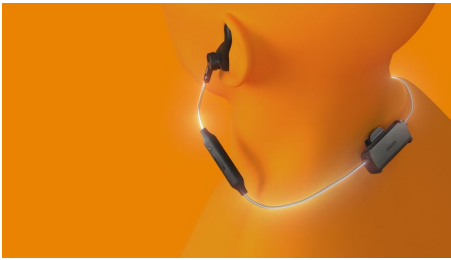

### Resistente y ligero.

- Para deportes o desplazamientos
- Resistencia IP57 al polvo y al agua
- Hazte ver. Cable Kevlar reflectante
- Ganchos para la oreja extraíbles. Puntas de alas extraíbles suaves

### Ganchos para la oreja extraíbles

Para entrenamientos de intensidad ligera a media, las puntas de alas extraíbles ofrecen una fijación segura. Para entrenamientos de intensidad elevada, cambia a los ganchos para la oreja extraíbles. Los auriculares no tienen tapones, por lo que no sentirás nada en el canal auditivo y no tendrás sensación de presión.

### Cable Kevlar reflectante

No importa lo que te depare el día, estos auriculares no te fallarán. Un cable Kevlar

duradero y reflectante garantiza que siempre seas visible. El clip para la ropa fija el cable a tu equipo de entrenamiento, por lo que no te molestarán los cables rebotando.