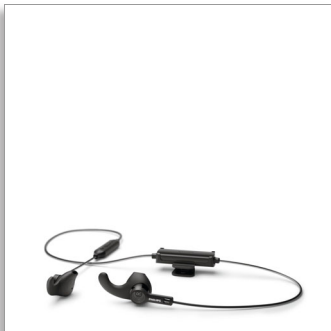

Philips  
Auriculares deportivos  
inalámbricos

Cable Kevlar reflectante

Ligeros y resistentes  
Protección IP57 contra polvo y  
agua

TAA3206BK

## Resistente, flexible y visible.

Llévate y usa estos auriculares inalámbricos donde quieras. Disfruta de una fijación segura y flexible con una amplia variedad de ganchos para la oreja o puntas de alas. El diseño acústico abierto te permite escuchar lo que sucede a tu alrededor y tu música.

### Resistente y ligero.

- Para deportes o desplazamientos
- Resistencia IP57 al polvo y al agua
- Hazte ver. Cable Kevlar reflectante
- Ganchos para la oreja extraíbles. Puntas de alas extraíbles suaves

### Listas de reproducción para hacer deporte o llamadas importantes

- Sonido potente. Altavoces de neodimio de 13,6 mm
- Los auriculares se colocan en el oído externo
- Controles integrados. Micrófono integrado. Emparejamiento sencillo
- Activa fácilmente el asistente de voz de tu teléfono