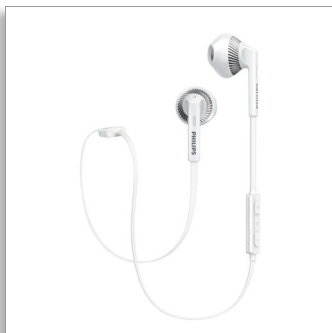

Philips
Casque Bluetooth®

HP 14,2 mm, conception arrière

ouverte

Écouteur
Câble plat

SHB5250WT

Liberté de mouvement et son puissant

Conçus pour épouser la forme de l'oreille

Conçus sans fil pour se sentir libre, les écouteurs BT Philips MyJam FreshTones sont dotés de haut-parleurs 14,2 mm pour des basses puissantes et leur forme est pensée pour s'adapter parfaitement à la morphologie de l'oreille.

Pour une écoute plus longue

- Prise en charge de la version Bluetooth® 4.1 et HSP/HFP/A2DP/AVRCP
- Câble plat anti-nœuds pratique lors de vos déplacements
- Conçu pour épouser confortablement la forme de l'oreille

Toujours prêt à l'emploi

- Commande sans fil pour profiter de la musique et des appels
- La protection du câble Flex-grip renforce la durabilité et la connectivité

Laissez-vous séduire par la qualité du son

- Haut-parleurs de 14,2 mm pour un son puissant et des basses riches
- Les aimants puissants améliorent la qualité des basses

PHILIPS

Points forts

Protection de câble Flex-grip

Le système Flex-grip caoutchouté protège les câbles des dommages et prolonge leur durée de vie.