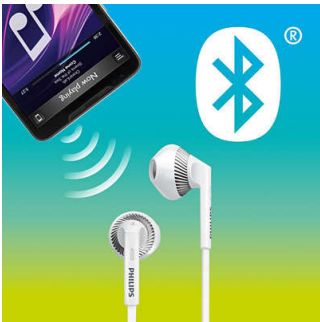

Compatible avec la version Bluetooth® 4.1

Apparez votre smartphone à votre casque via Bluetooth® pour écouter de la musique ou passez

des appels téléphoniques sans fil, en toute liberté et sans vous encombrer de câbles.

Câble plat anti-nœuds

Le câble plat anti-nœuds compact et élégant évite les nœuds en permanence.

Musique et appels sans fil

Profitez de la liberté d'écouter de la musique et de passer vos appels téléphoniques sans vous encombrer d'un câble. Changez de morceau, contrôlez le volume et répondez à vos appels grâce à une télécommande simple à utiliser.