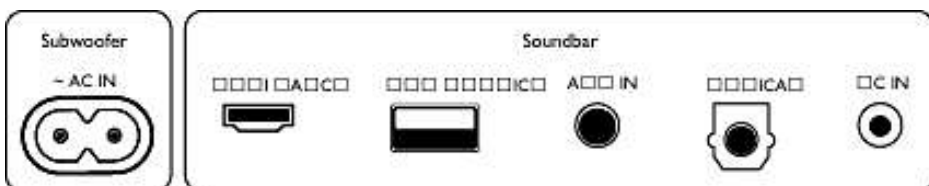

Format Audio yang Didukung

- Bluetooth: SBC
- HDMI ARC: LPCM 2ch
- Optik: LPCM 2ch

Kardus Luar

- Panjang: 98.3 cm
- Jumlah kemasan konsumen: 2
- Lebar: 55.5 cm
- Berat kotor: 13.04 kg
- Tinggi: 24.6 cm
- GTIN: 1 48 95229 12192 5
- Berat bersih: 7.56 kg
- Berat tara: 5.48 kg

Nyaman

- Remote Control
- Mode malam: NO

Kesesuaian

- Kontrol aplikasi ponsel pintar/tablet: NO

Daya

- Indikator LED Daya
- Penggunaan daya subwoofer: 20 W
- Catu daya unit utama: 100-240V AC, 50/60 Hz
- Catu daya subwoofer: 100-240V AC, 50/60 Hz
- Daya siaga subwoofer: < 2 W
- Daya siaga unit utama: < 0,5 W
- Siaga otomatis

Dimensi kemasan

- Tinggi: 21.7 cm
- Jenis kemasan: Kotak
- Jenis penempatan di rak: Mendatar/Tidur rata
- Lebar: 96.2 cm
- Lebar: 37.6 cm
- Jumlah produk yang disertakan: 1
- EAN: 48 95229 12192 8
- Berat kotor: 5.77 kg
- Berat bersih: 3.78 kg
- Berat tara: 1.99 kg

Aksesori

- Aksesori disertakan: Adaptor daya, Kabel listrik, Remote Control, 2 x Baterai AAA, Braket dudukan dinding, Panduan cepat, Kartu Garansi

Desain

- Warna: Hitam
- Dapat dipasang di dinding

Dimensi

- Unit Utama (L x P x T): 900 x 65,5 x 91 milimeter
- Tinggi Unit Utama: 1,53 kg
- Subwoofer (L x P x T): 150 x 225 x 267 milimeter
- Berat Subwoofer: 2,1 kg

Video

- 3D pass-through: NO

Tanggal dikeluarkan
2024-04-15

Versi: 4.0.1

EAN: 48 95229 12192 8

© 2024 Koninklijke Philips N.V.
Hak cipta dilindungi undang-undang.

Spesifikasi dapat berubah sewaktu-waktu tanpa pemberitahuan. Merek dagang adalah milik Koninklijke Philips N.V. atau pemiliknya masing-masing.

www.philips.com