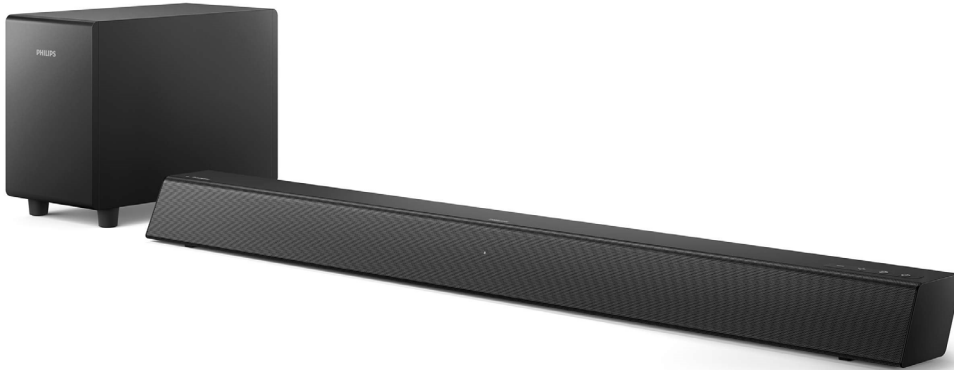

Philips
Speaker soundbar

Subwoofer 2.1 CH nirkabel
Bluetooth®
HDMI ARC

TAB5305

Tingkatkan kualitas suara TV Anda

Suara lebih hebat menjadikan semua lebih istimewa. Soundbar dan subwoofer nirkabel ini akan meningkatkan suara TV Anda, menghasilkan suara yang lebih jernih dan bass yang lebih dalam. Dengan Bluetooth, audio-in, dan input optis, musik Anda juga akan terdengar semakin memukau.

Lebih Jernih. Lebih Kencang. Lebih Dalam.

- 2.1 channel. Subwoofer nirkabel untuk bass yang lebih dalam
- 3 mode suara mengoptimalkan suara sesuai tontonan Anda
- Gril logam yang tangguh untuk suara yang jernih

Musik dan film

- Audio-in. Optical in. Bluetooth
- Hubungkan ke adegan favorit Anda untuk suara lebih hebat
- HDMI ARC. Kontrol soundbar dengan remote TV Anda

Lihat. Dengar. Jatuh Cinta.

- Braket dinding terintegrasi
- Tempatkan di meja TV, dinding, atau permukaan datar mana pun
- Desain geometris yang unik. Mudah diletakkan di mana saja
- Dimensi soundbar: 900x91x65,5 mm
- Dimensi subwoofer: 149,5x225x267 mm

Desain geometris yang unik

Soundbar ini menawarkan desain “slanted” yang unik dan simpel. Ketika penempatan, braket dinding yang disertakan membuat opsi Anda tetap terbuka. Desain ringkas subwoofer yang kuat ini tidak tampak mencolok.