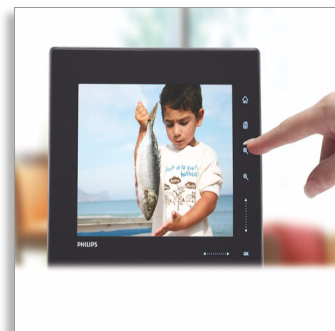

Philips
Digitaal PhotoFrame

8 inch

Multimedia Beeldverhouding 4:3

SPF5008

"Dat was de leukste vakantie ooit!"

PhotoFrame met aanraakbediening

De tijd vliegt als je plezier hebt. Houd die leuke herinneringen levend met het Philips PhotoFrame. Dit prachtig ontworpen PhotoFrame met aanraakbediening biedt optimaal kijkgenot met minimale moeite.

Eenvoudige intuïtieve bediening en ongelooflijk gebruiksgemak

- Geanimeerde klok met rustgevende tijdweergave
- Automatische diapresentatie vanaf USB of geheugenkaart
- Aanraakgevoelige bedieningselementen op de rand van het PhotoFrame

Automatische diapresentatie

Als u een USB-stick of geheugenkaart plaatst, wordt automatisch een diapresentatie gestart. Handig wanneer u geen zin hebt uw foto's naar het PhotoFrame te kopiëren.

Aanraakbediening op rand

De aanraakgevoelige bedieningselementen op het PhotoFrame worden direct verlicht zodra u deze gebruikt, zodat u eenvoudig door uw foto's, videoclips en muziek kunt bladeren. In de modus voor fotoweergave kunt u eenvoudig een nieuwe foto selecteren uit de miniatuurafbeeldingen op het scherm door uw vinger langs de horizontale aanraakrand te bewegen.