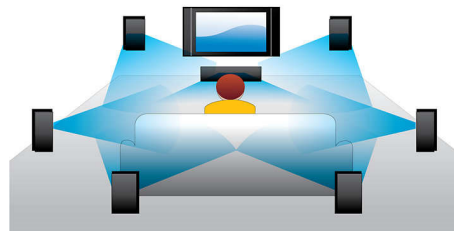

PHILIPS

Points forts

Au cœur de l'action et de la musique

Profitez de tous vos films et de votre musique sur CD et DVD.

Lecture Blu-ray 3D

La technologie Full HD 3D crée de la profondeur pour une expérience cinématographique encore plus réaliste, chez vous. Des images sont enregistrées séparément pour les yeux gauche et droit en qualité Full HD avec une résolution de 1 920 x 1 080. Elles sont alternativement diffusées sur l'écran à haute vitesse. L'effet Full HD 3D est créé par les lunettes spéciales programmées pour synchroniser l'ouverture et la fermeture des lentilles droite et gauche avec les images à l'écran.

Certifié DivX Plus HD

Avec la toute dernière technologie DivX appelée DivX Plus HD, votre lecteur DVD et/

ou Blu-ray vous permet de regarder des films et vidéos HD directement sur votre HDTV Philips ou votre PC. Le lecteur certifié DivX Plus HD prend en charge la lecture de contenus DivX Plus (vidéo HD H.264 avec audio AAC de haute qualité dans un fichier MKV servant de conteneur) et des anciennes versions de vidéos DivX jusqu'à 1080p. Le DivX Plus HD, pour une véritable vidéo numérique HD.

Full HD 1080p

Les disques Blu-ray peuvent prendre en charge des données ainsi que des images haute définition de 1920 x 1080p. Vous profitez ainsi de la meilleure qualité d'image TV disponible actuellement, pour un plaisir visuel incomparable.

Dolby TrueHD

La technologie Dolby TrueHD restitue le son haute qualité des disques Blu-ray. Le son retransmis est en tout point identique à la maquette studio : vous entendez donc exactement ce que les créateurs souhaitaient vous faire entendre. La technologie Dolby TrueHD améliore ainsi votre expérience de la haute définition.