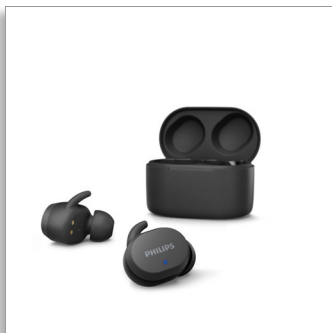

Philips
Истински безжични
слушалки

Микрокапсули с прилягане в
ушите

Преносим калъф за зареждане
IPX5 защита от вода
До 26 часа време на
възпроизвеждане

TAT3216BK

Сигурни и удобни. Сензорно управление.

От телефонна среща до списъци за изпълнение в парка – тези истински безжични слушалки са на разположение за вас. Те могат да се справят с дъжд или пот, а вие получавате страхотен звук и сигурно прилепване в ухото, което няма да се разхлаби. Плюс 24 часа време на възпроизвеждане с калъфа.

Изключително удобни. Суперкомфортни.

- Провеждайте обаждания с една микрокапсула. Режим моно
- Сигурно и удобно прилягане в ухото
- 2 цвята. Меки крайници с крилца. Крайници за уши в 3 размера

Преносим калъф за зареждане. До 24 часа време на възпроизвеждане

Размери на продукта

- Височина: 4 см
- Ширина: 9 см
- Дълбочина: 5 см
- Тегло: 0.055 кг

Акcesoари

- Ръководство за бърз старт
- Накрайници: 3 размера (S/M/L)
- Зареждащ калъф: да
- Кабел за зареждане: USB-C кабел, 500 мм