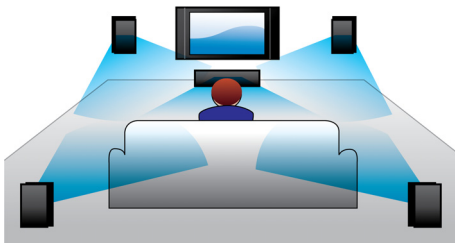

ได้รับการออกแบบมาเพื่อยกระดับการชมภาพยนตร์ภายในบ้าน

- รูปลักษณะทันสมัยช่วยเติมเต็มบรรยากาศในบ้านของคุณ

PHILIPS

กำลังไฟ 600W RMS

กำลังไฟ 600W RMS
มอบเสียงยอดเยี่ยมให้กับภาพยนตร์และเพลง

Full HD 3D Blu-ray

จมูิ่งในห้วงอวกาศของภาพยนตร์ 3D ในห้องนั่งเล่นของคุณด้วยทีวี Full HD 3D ระบบ Active 3D นำนวัตกรรมการสลักรวดเร็วของจอแสดงผลผลมา ไซเพื่อให้เกิดความลึกที่มีชีวิตและสมจริง ความละเอียด 1080 x 1920 HD การดูภาพเหล่านี้ผ่านแว่นตาที่มีเลนส์ด้านซ้ายและขวาเป็นการเปิดและปิดภาพอื่นๆ ใดพร้อมกัน สัมผัสประสบการณ์การรับชมแบบ Full HD 3D ที่ถูกสร้างขึ้นในระบบชมภาพยนตร์ภายในบ้านของคุณ ทั้งนี้ภาพยนตร์ 3D ระดับพรีเมียมที่มีคุณภาพสูงมีให้เลือกมากมายในรูปแบบ นอกจากรุ่นระบบ Blu-ray ยังมีมอับเสียงเซอร์ราวด์ที่ไม่มีการบีบอัดให้คุณได้สัมผัสประสบการณ์เสียงอย่างแท้จริง

Dolby TrueHD และ DTS-HD

Dolby TrueHD และ DTS-HD Master Audio Essential ให้เสียงชั้นเลิศจากแผ่นดิสก์ Blu-ray

ของคุณ เสียงที่ได้นั้นไม่แตกต่างจากการอัดเสียงในสตูดิโอโดยมีอาชีพ คุณจะได้ยินสิ่งที่ผู้สร้างต้องการให้คุณได้ยิน Dolby TrueHD และ DTS-HD Master Audio Essential ช่วยเติมเต็มประสบการณ์ความบันเทิงความละเอียดสูงของคุณ