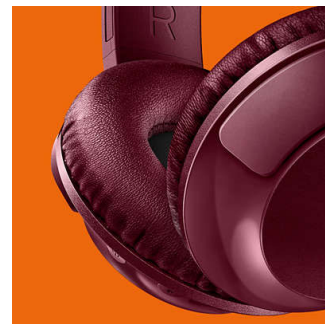

Pernuțe moi

Pernuțele de urechi moi, care lasă aerul să circule, asigură confort excelent pentru sesiunile lungi de audiție.