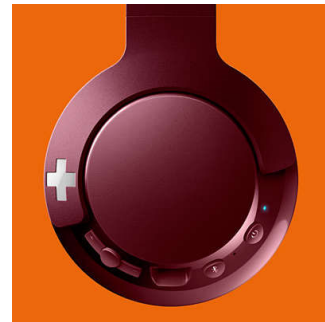

Bluetooth

Asociază ușor căștile cu orice dispozitiv Bluetooth pentru a beneficia de muzică wireless.

Butoane de comandă

Butoanele de comandă de pe cupa dreaptă îți permit să controlezi muzica și apelurile printr-o atingere.

Pliere

Având un design pliabil, căștile BASS+ pot fi pliate și depozitate ușor, ceea ce le face tovarășul ideal de călătorie.

Apeluri de tip „mâini libere”

Apeluri comode în regim „mâini libere” cu microfon și Bluetooth® 4.1