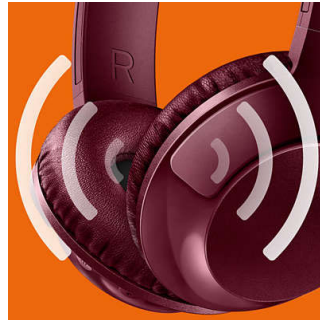

Potrivire reglabilă

Concepute pentru o potrivire optimă, căștile BASS+ dispun de cupe pivotante și bandă de cap reglabilă pentru a asigura o potrivire excelentă pentru toți utilizatorii.

Bas puternic și îndrăzneț