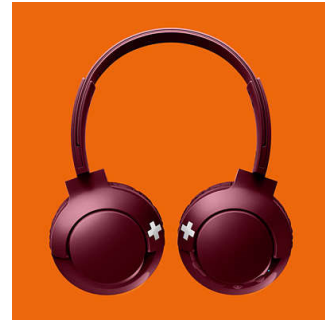

Bluetooth

Asociază ușor căștile cu orice dispozitiv Bluetooth pentru a beneficia de muzică wireless.

Butoane de comandă

Butoanele de comandă de pe cupa dreaptă îți permit să controlezi muzica și apelurile printr-o atingere.

Pliere

Având un design pliabil, căștile BASS+ pot fi pliate și depozitate ușor, ceea ce le face tovarășul ideal de călătorie.

Apeluri de tip „mâini libere”

Apeluri comode în regim „mâini libere” cu microfon și Bluetooth® 4.1