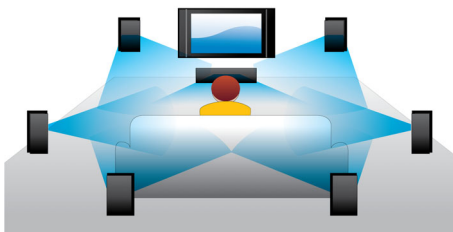

PHILIPS

Hlavné prvky

Posunutie titulkov

Posunutie titulkov je praktická funkcia, ktorá umožňuje používateľovi upraviť polohu titulkov na obrazovke televízora alebo počítača. Pomocou diaľkového ovládania môžu používatelia posúvať titulkov nahor alebo nadol po obrazovke. Na širokounhých obrazovkách, ako sú systémy 21:9 Cinema a projektory, sú niekedy titulkov orezané. Ak ich chce používateľ vidieť jasne, musí zmeniť pomer strán zobrazenia, čo odporuje účelu širokounhých obrazovky. Pomocou funkcie posunutia titulkov môže používateľ zachovať správny pomer strán zobrazenia a súčasne mať titulkov zobrazené na obrazovke v ideálnej polohe.

Dolby TrueHD a DTS-HD MA

Zvuk s vysokým rozlíšením DTS-HD Master Audio a Dolby TrueHD prinášajú 7.1-kanálov detailného zvuku z diskov Blu-ray. Reprodukovaný zvuk je doslova nerozpoznateľný od štúdiovej nahrávky, takže budete počuť presne to, čo chceli tvorcovia. Zvuk s vysokým rozlíšením DTS-HD Master Audio a Dolby TrueHD sú dokonalým vyvrcholením vášho zážitku zo zábavy vo vysokom rozlíšení.

BD-Live (Profile 2.0)

BD-Live vám ešte viac pootvorí dvere do sveta vysokého rozlíšenia. Prijímate aktuálny obsah len tým, že pripojíte svoj prehrávač diskov Blu-ray k internetu. Čakajú na vás vzrušujúce nové zážitky, ako napríklad exkluzívny obsah na prevzatie, udalosti naživo, komunikácia naživo, hranie hier a on-line nakupovanie. Surfujte na vlně vysokého rozlíšenia pomocou prehrávania diskov Blu-ray a BD-Live