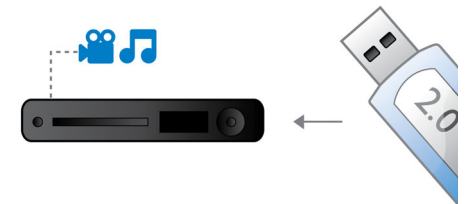

Vysokorýchlostné pripojenie USB 2.0

Univerzálna sériová zbernica (USB) je štandardný protokol, ktorý sa používa na jednoduché prepojenie počítačov, periférnych zariadení a spotrebnej elektroniky. Zariadenia s vysokorýchlostným rozhraním USB majú rýchlosť prenosu údajov až 480 Mb/s - na rozdiel od 12 Mb/s pri pôvodnom type rozhrania USB. S vysokorýchlostným pripojením USB 2.0 stačí pripojiť Vaše zariadenie USB, vybrať film, hudbu alebo fotografie a prehrať ich.