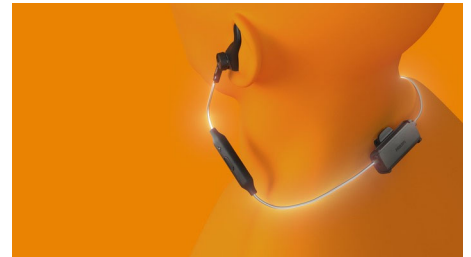

UPC

- UPC: 8 40063 20176 7

Hlavné prvky

Odnímateľné spony na ucho

Ideálne pre cvičenie ľahkej až stredne ťažkej intenzity. Odnímateľné krídla slúchadiel ich udržia na ušiach. Ak si chcete dať do tela, využite odnímateľné spony na ucho! Slúchadlá neobsahujú štipule, a preto vás v uchu nebudú tlačiť.

Reflexný kevlarový kábel

Bez ohľadu na náladu počas dňa vás naše slúchadlá nesklamú. Reflexný a odolný kevlarový kábel zabezpečí, že vás bude vždy dostatočne vidieť. Spona na tričko upevní kábel k oblečeniu, aby vás pri cvičení kábel neobmedzoval.