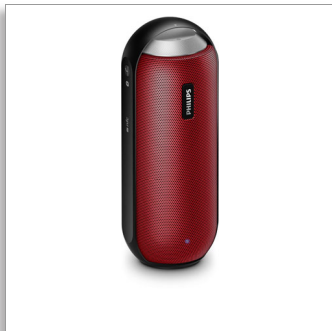

Philips  
alto-falante wireless  
portátil

**Bluetooth® e NFC**

À prova de respingos  
Microfone embutido para  
chamadas  
12 W, bateria recarregável

**BT6000R**

### Som em 360°

Coloque a caixa acústica da forma que preferir, na vertical ou horizontal. O som a 360° indica que você tem som potente em qualquer lugar e sempre que quiser. À prova de respingos, flexível e com transmissão de música sem fio: o que proporciona som aconchegante e natural onde quer que você vá.

#### Projetado para ganhar o mundo

- Bateria integrada recarregável de íon e lítio para ouvir músicas em qualquer lugar
- Design à prova de respingos ideal para uso externo (IPX4)