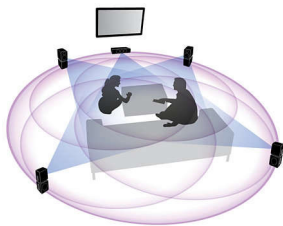

- Full HD 3D Blu-ray для полного погружения при просмотре фильмов 3D
- Наслаждайтесь прослушиванием музыки и просмотром видео с ПК с помощью сети DLNA
- Philips Net TV с Wi-Fi и интернет-службы в вашем ТВ

Исключительное качество звука

- Dolby TrueHD и DTS-HD для объемного звука высокой четкости
- Благодаря технологии 360Sound звук заполняет помещение со всех сторон

PHILIPS

Основные особенности

360Sound

Значительно отличающаяся от обычной 5.1-канальной системы домашнего кинотеатра, система с функцией 360-градусного распределения звука имеет уникальный дизайн с тремя преобразователями в каждой АС-сателлите: один фронтальный и два боковых, каждый из которых расположен таким образом, чтобы проецировать звук вокруг пользователя. Помимо принципа диполей Philips также использует запатентованный алгоритм для еще большего улучшения эффекта объемного звучания. Конструкция, включающая в себя такие высококачественные акустические компоненты, как динамики ВЧ с мягким куполом, неодимовые магниты и цифровые усилители класса D, функцию 360-градусного распределения звука, обеспечивает превосходное звучание со всех сторон, позволяя посетить настоящий кинотеатр у вас дома.

Philips Net TV с Wi-Fi

Net TV предлагает широкий ассортимент интерактивных сервисов. Фильмы, изображения, новости и многое другое прямо на экране вашего телевизора. Просто подключите ТВ к домашней сети через ethernet и выберите то, что вам нужно, с помощью пульта ДУ. Благодаря меню Philips вы получаете доступ к самым популярным службам Net TV, с форматом, соответствующим формату экрана вашего ТВ. Кроме того, с помощью сети, имеющей сертификат DLNA, вы можете смотреть видео или изображения, сохраненные на ПК, используя пульт ДУ телевизора.