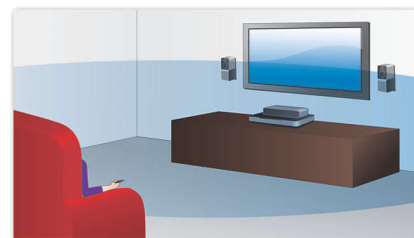

Изящные и компактные акустические системы

Изящные и компактные акустические системы украсят ваш дом