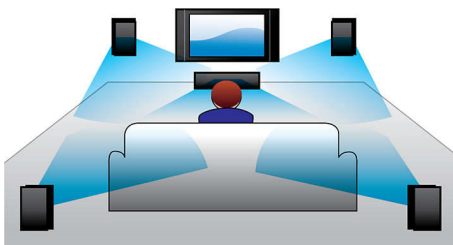

Utformad för att förbättra din hemmabio

- Modern modell som kompletterar ditt hem

PHILIPS

Funktioner

600 W RMS-effekt

600 W RMS-effekt ger ett fantastiskt ljud för filmer och musik

Full HD 3D Blu-ray

Låt dig trollbindas av 3D-filmer i ditt eget vardagsrum på en Full HD 3D-TV. I aktiv 3D används den senaste generationens snabbväxlande skärmar för verklighetstroget djup och realism i Full HD-upplösning på 1 080 x 1 920. När du tittar på bilderna genom specialglasögon, som är tidsinställda på att öppna och stänga höger och vänster lins synkroniserat med hur bilderna ändras, skapas Full HD 3D-tittarupplevelsen i din hemmabio. Med fantastiska 3D-filmsläpp på Blu-ray får du ett brett och högkvalitativt urval. Med Blu-ray får du även okomprimerat surroundljud för en ljudupplevelse som känns otroligt verklig.

Dolby TrueHD och DTS-HD

Dolby TrueHD och DTS-HD Master Audio Essential ger bästa tänkbara ljud från Blu-ray-skivor. Det återgivna ljudet är nästan omöjligt att särskilja från den ursprungliga

studioinspelningen. Du hör vad de, som skapade musiken, avsåg att du skulle höra. Med Dolby TrueHD och DTS-HD Master Audio Essential får du den ultimata HD-upplevelsen.