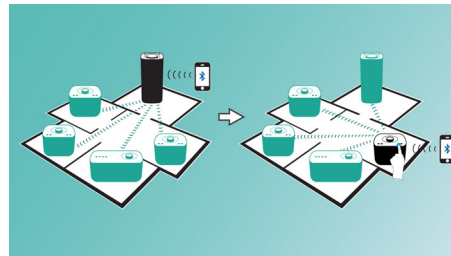

izzylink™

Az izzylink™ egy vezeték nélküli technológia, amely az IEEE 802.11n szabványt használva lehetővé teszi, hogy vezeték nélküli hálózatot létrehozva csatlakoztassa hangszugárzóit. A hálózathoz akár öt hangszugárzó is csatlakozhat, router, Wi-Fi jelszó vagy bármilyen okoseszközös mobil beállító alkalmazás nélkül. Az izzy hangszugárzók hozzáadásával minden helyiségben egyszerre szólhat ugyanaz a zene. Természetesen minden hangszugárzó bármikor, egyetlen érintéssel váltható az egyedüli használat és a csoportos, több helyiséges zenehallgatás között.

Egyetlen érintéssel beállítható az izzylink™

Sem router, sem jelszó, sem alkalmazás nem szükséges a beállításhoz. Csak tartsa nyomva a „GROUP” gombot két hangszugárzón az első használatkor. Ismétlje meg a lépést a 3., 4. és 5. hangszugárzó hozzáadásához. A „GROUP” gomb minden egyes nyomva tartása egy új tagot ad a csoporthoz. A több helyiséges zene sosem volt ennél egyszerűbb. Ha elkészült, az izzylink™ hálózat akkor is megmarad, ha a hangszugárzókat kihúzza a hálózati aljzatból.

Egyszerűen váltható fő hangszugárzó

Az izzylink™ csoportok bármelyik tagja betöltheti a mesterhangszugárzó szerepét, amely a többi hangszugárzóhoz továbbítja az adatfolyamot. Ha át szeretné venni a zenemegosztó szerepét, nyomja meg a szobájában lévő hangszugárzó Bluetooth gombját, és már hozzá is láthat a megosztáshoz okoskészülékén keresztül. Ugyanazon izzylink™ csoportban a többi hangszugárzó is csatlakozik a lejátszáshoz, még hozzá szinkronban. A zenemegosztás ilyen egyszerű.