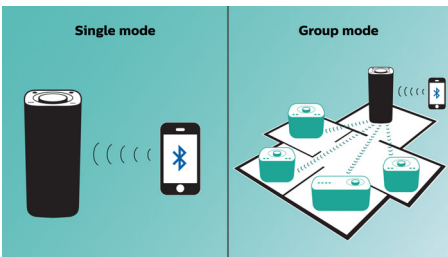

Kiegészített, tiszta hangzás

- A két hangszóró és a passzív sugárzók magával ragadó hangzást nyújtanak
- 2 x 7,5 W RMS maximális kimeneti teljesítmény

PHILIPS

Fénypontok

Zenelejátszás egy helyiségben

A Philips izzy hangszugárzóra telefonjáról, táblagépéről és számítógépéről is streamelheti kedvenc zeneszárait, bármelyik zene- vagy rádióalkalmazást is használja.

izzylink™

Az izzylink™ egy vezeték nélküli technológia, amely az IEEE 802.11n szabványt használva lehetővé teszi, hogy vezeték nélküli hálózatot létrehozva csatlakoztassa hangszugárzóit. A hálózathoz akár öt hangszugárzó is csatlakozhat, router, Wi-Fi jelszó vagy bármilyen okoseszközös mobil beállító alkalmazás nélkül. Az izzy hangszugárzók hozzáadásával minden helyiségben egyszerre szólhat ugyanaz a zene. Természetesen minden hangszugárzó bármikor, egyetlen érintéssel váltható az egyedüli használat és a csoportos, több helyiséges zenehallgatás között.