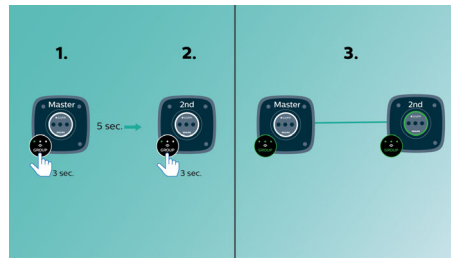

Kiegészített, tiszta hangzás

- A két hangszóró és a passzív sugárzók magával ragadó hangzást nyújtanak
- 2 x 7,5 W RMS maximális kimeneti teljesítmény

PHILIPS

Fénypontok

Zenelejátszás egy helyiségben

A Philips izzy hangszugárzóra telefonjáról, táblagépéről és számítógépéről is streamelheti kedvenc zeneszárait, bármelyik zene- vagy rádióalkalmazást is használja.

izzylink™

Az izzylink™ egy vezeték nélküli technológia, amely az IEEE 802.11n szabványt használva lehetővé teszi, hogy vezeték nélküli hálózatot létrehozva csatlakoztassa hangszugárzóit. A hálózathoz akár öt hangszugárzó is csatlakozhat, router, Wi-Fi jelszó vagy bármilyen okoseszközös mobil beállító alkalmazás nélkül. Az izzy hangszugárzók hozzáadásával minden helyiségben egyszerre szólhat ugyanaz a zene. Természetesen minden hangszugárzó bármikor, egyetlen érintéssel váltható az egyedüli használat és a csoportos, több helyiséges zenehallgatás között.

Egyetlen érintéssel beállítható az izzylink™

Sem router, sem jelszó, sem alkalmazás nem szükséges a beállításhoz. Csak tartsa nyomva a „GROUP” gombot két hangszugárzón az első használatkor. Ismétlje meg a lépést a 3., 4. és 5. hangszugárzó hozzáadásához. A „GROUP” gomb minden egyes nyomva tartása egy új tagot ad a csoporthoz. A több helyiséges zene sosem volt ennél egyszerűbb. Ha elkészült, az izzylink™ hálózat akkor is megmarad, ha a hangszugárzókat kihúzza a hálózati aljzatból.