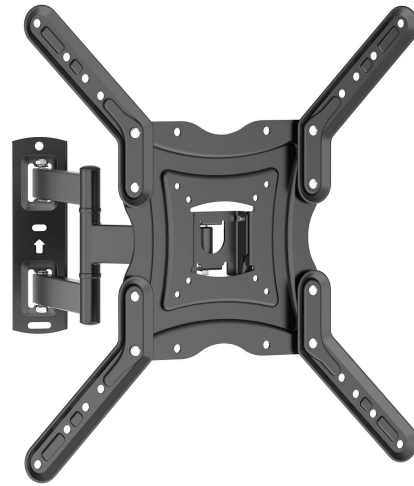

PHILIPS

TV-vægbeslag

Universelt

Fuld bevægelse

Kan anvendes til
LCD/LED/OLED/QLED

Kan anvendes til Flat TV og
Curved TV

SQM9232

Universelt vægbeslag med drejeled

til TV mellem 26 tommer og 70 tommer

Passer til de fleste TV-mærker med fokus på sikkerhed og brugervenlighed. Det brugervenlige installationsæt indeholder hardware til forskellige vægtyper og skabeloner. Slankt og robust design, der kan bære op til 35 kg.

Maksimerer visningsvinkler

- Kan drejes op til 180°
- Op til -12° hældning

Nem installation

- Monteringshardware medfølger
- Standard VESA-monteringshulmønster
- Op til VESA 400x400 montering
- Niveauekorrektion
- TV-kabelføring til at skjule kabler, så det ser pænere ud

Kan drejes op til 180°

Gør det muligt at justere TV'et til venstre og højre op til 180° for at opnå den optimale visningsvinkel.

Niveauekorrektion

Hvis vægbeslaget ikke sidder helt lige, efter det er monteret, er det muligt at korrigere niveauet, så TV'et er monteret vandret.