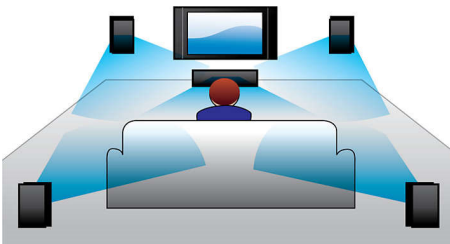

Dolby TrueHD a DTS-HD

Standards Dolby TrueHD a DTS-HD Advanced Digital Out poskytují nejlepší zvuk z Blu-ray disků. Reprodukovaný zvuk je téměř nerozlišitelný od studiového masteru, takže slyšíte to, co jste podle tvůrců slyšet měli. Standardy DTS-HD Advanced Digital Out a Dolby TrueHD dovršují zážitek z poslechu hudby HD.