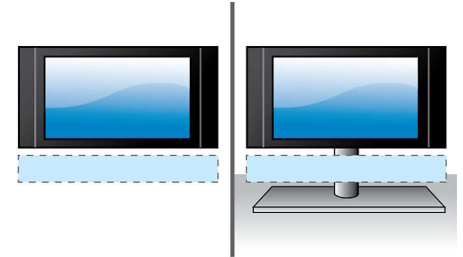

Navrženo pro zlepšení vašeho domácího kina

- Flexibilní umístění na stěně, na nábytku nebo na podstavci
- Zakřivený design SoundBar pro širší rozptyl zvuku
- Provedení zabraňuje usazování prachu a snižuje zkreslení zvuku

Zakřivený design SoundBar

Zakřivený design SoundBar pro širší rozptyl zvuku

Optimalizovaná kvalita zvuku

Speciální prachuvzdorný materiál chrání reproduktory před jakoukoli nečistotou, která by mohla ovlivnit šíření zvuku.

Flexibilní umístění

Využijte univerzálnost tohoto systému domácího kina, který můžete umístit tam, kam chcete. Na podstavci pro televizor, na stole nebo namontovaný na stěně – tento výrobek vypadá úžasně a funguje bez kompromisů. Tady máte příležitost určit, jak bude váš domov vypadat, a nevdávat se přítom skvělého zážitku z domácího kina.

Výkon 400 W RMS

Výkon 400 W RMS poskytuje skvělý zvuk pro filmy a hudbu

Přístup k webům YouTube a Picasa

Sledujte videa z YouTube a fotky z Picasa na televizoru. Užijte si obrovskou nabídku online videí na velké obrazovce, aniž byste museli zapínat počítač. Stačí, aby byl přehrávač Blu-ray nebo systém domácího kina připojen k internetu, buď bezdrátově přes Wi-Fi nebo kabelem do konektoru LAN – pak se posaďte a užijte si to nejlepší ze služeb YouTube a Picasa.