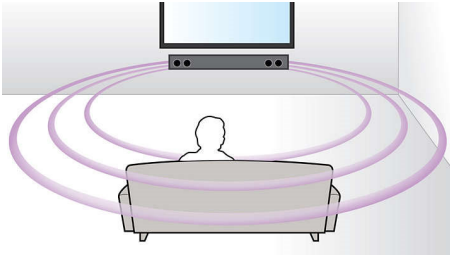

Navrženo pro zlepšení vašeho domácího kina

- Flexibilní umístění na stěně, na nábytku nebo na podstavci
- Zakřivený design SoundBar pro širší rozptyl zvuku
- Provedení zabraňuje usazování prachu a snižuje zkreslení zvuku

Technologie virtuálního prostorového zvuku společnosti Philips přináší bohatý prostorový zvuk v systému s méně než pěti reproduktory. Vysoce propracované prostorové algoritmy věrně napodobují zvukové charakteristiky, které se vyskytují v ideálním vícekanálovém prostředí standardu 5.1. Každý kvalitní zdroj stereofonního signálu je přeměněn na naprosto přirozený vícekanálový prostorový zvuk. Pro vychutnání plného zvuku v celé místnosti tak již nepotřebujete další reproduktory, kabely nebo stojany.

Flexibilní umístění

Využijte univerzálnost tohoto systému domácího kina, který můžete umístit tam, kam chcete. Na podstavci pro televizor, na stole nebo namontovaný na stěně – tento výrobek vypadá úžasně a funguje bez kompromisů. Tady máte příležitost určit, jak bude váš domov vypadat, a nevdávat se přítom skvělého zážitku z domácího kina.