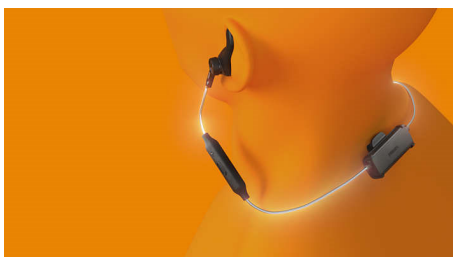

Wytrzymałe i lekkie.

- Podczas treningów i w podróży
- Odporność na kurz i wodę klasy IP57
- Bądź widoczny. Odblaskowy przewód z kevlaru
- Zdejmowane zakładki na uszy. Miękkie, zdejmowane końcówki skrzydełek

PHILIPS

Zalety

Zdejmowane zakładki na uszy

Podczas treningów o niskim i średnim poziomie intensywności zdejmowane końcówki skrzydełek zapewniają pewne dopasowanie. Podczas trudniejszych treningów zmień na zdejmowane zakładki na uszy! Słuchawki douszne nie mają końcówek, więc nic nie poczujesz ich w kanale słuchowym, a noszenie ich będzie komfortowe.

Odblaskowy przewód z kevlaru

Bez względu na to, co przyniesie dzień, te słuchawki Cię nie zawiodą. Odblaskowy, trwały przewód z kevlaru zapewnia doskonałą widoczność. Klips na koszulkę mocuje przewód do ubioru treningowego, dzięki