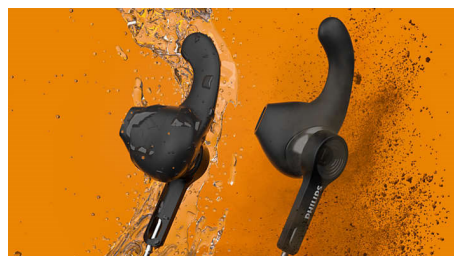

Wodoodporność / odporność na kurz IP57

Odporność na kurz i wodę klasy IP57 oznacza, że te sportowe słuchawki mogą być używane podczas najcięższych treningów. Za bardzo lubisz słuchać swojej playlisty treningowej, aby ją zatrzymać? Słuchawki możesz zabrać ze sobą nawet pod prysznic.

Łatwe sterowanie i parowanie

Elementy sterujące w słuchawkach umożliwiają wstrzymywanie odtwarzania, odbieranie połączeń, regulację głośności i budzenie asystenta głosowego telefonu. Słuchawki są gotowe do sparowania natychmiast po włączeniu funkcji Bluetooth.

Otwarta akustyka

Idealnie dostrojone 13,6-milimetrowe przetworniki neodymowe zapewniają basy, które pobudzą Cię do działania. Otwarta konstrukcja akustyczna umożliwia słuchanie muzyki i otaczających Cię dźwięków. Zachowaj

czujność, gdy trenujesz lub spacerujesz po parku.

10 godzin odtwarzania

Dzięki 10-godzinnej pracy na jednym ładowaniu te bezprzewodowe słuchawki możesz mieć zawsze przy sobie. Pełne naładowanie trwa mniej niż 2 godziny. Potrzebujesz dodatkowego doładowania? 15-minutowe ładowanie pozwoli Ci na dodatkowe słuchanie muzyki przez godzinę.

15-minutowe ładowanie daje 1 godzinę słuchania

Ładuj przez 15 minut, otrzymaj 1 godzinę słuchania muzyki extra

Bez wkładek dousznych

Słuchawki są osadzone w uchu zewnętrznym

Łatwe wybudzenie asystenta głosowego

Łatwe wybudzenie asystenta głosowego w telefonie

Podczas treningów i w podróży

Podczas treningów i w podróży

Zaczepek do koszuli

Nigdy nie zgubisz słuchawek. Zaczepek na koszulkę

Potężny dźwięk

Potężny dźwięk. 13,6-milimetrowe przetworniki neodymowe