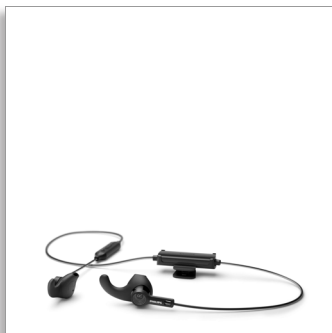

Philips
Bezprzewodowe słuchawki
sportowe

Odblaskowy przewód z kevlaru

Lekkie i wytrzymałe
Wodoodporność / odporność na
kurz IP57

TAA3206BK

Wytrzymałe. Dopasowane. Widoczne.

Te bezprzewodowe słuchawki pójdą z Tobą wszędzie! Uzyskaj bezpieczne dopasowanie dzięki zakładkom na uszy lub skrzydełkom. Otwarta konstrukcja akustyczna pozwala usłyszeć to, co dzieje się wokół Ciebie, a także muzykę.

Wytrzymałe i lekkie.

- Podczas treningów i w podróży
- Odporność na kurz i wodę klasy IP57
- Bądź widoczny. Odblaskowy przewód z kevlaru
- Zdejmowane zakładki na uszy. Miękkie, zdejmowane końcówki skrzydełek

Odblaskowy przewód z kevlaru

Bez względu na to, co przyniesie dzień, te słuchawki Cię nie zawiodą. Odblaskowy, trwały przewód z kevlaru zapewnia doskonałą widoczność. Klips na koszulkę mocuje przewód do ubioru treningowego, dzięki

Design

- Kolor: Czarny
- Sposób noszenia: Dokanałowe
- Element łączący ucho: Silikon
- Dopasowanie do ucha: Dokanałowe
- Typ dopasowania do ucha: Zaczep na ucho, Końcówka skrzydełka

UPC

- UPC: 8 40063 20176 7