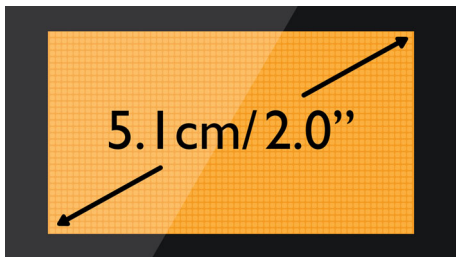

Οικολογικό προϊόν

- 60% χαμηλότερη ακτινοβολία στη λειτουργία ECO
- Χαμηλή κατανάλωση ρεύματος: < 0,6 W σε κατάσταση αναμονής

asimpleswitch.com

PHILIPS

Χαρακτηριστικά

Ευρετήριο 100 ονομάτων

Έχετε πάντα διαθέσιμους τους αριθμούς τηλεφώνου των αγαπημένων σας προσώπων: Αποθηκεύστε έως και 100 ονόματα στο ευρετήριο ονομάτων.

Οθόνη dot-matrix 5,1 εκ. (2")

Μεγάλη οθόνη dot-matrix 5,1 εκ. (2")

Ακύρωση ακουστικής ηχούς

Πείτε αντί στις αντηχήσεις που σας ενοχλούν όταν μιλάτε στο τηλέφωνο. Απολαύστε καθαρές συνομιλίες χωρίς ενοχλήσεις, χάρη στην τεχνολογία ακύρωσης ακουστικής ηχούς.