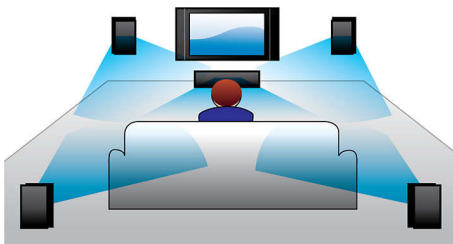

Dolby Digital

Dolby Digital, el principal estándar de audio digital multicanal del mundo, se adapta a la forma en que el oído humano procesa el sonido de forma natural, lo que permite disfrutar de un sonido Surround de calidad excepcional con una percepción del espacio muy realista.