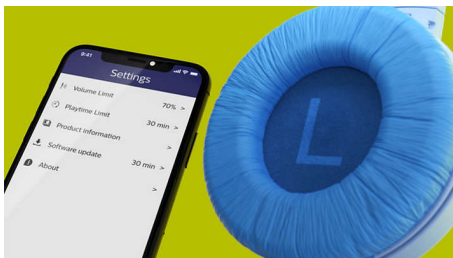

Родителски контрол

Специално проектирани, за да бъдат безопасни за младите уши, тези слушалки разполагат с 32 мм мембрани, които са с ограничение на силата на звука до 85 dB. Родителите могат също да зададат максимална сила на звука и време на